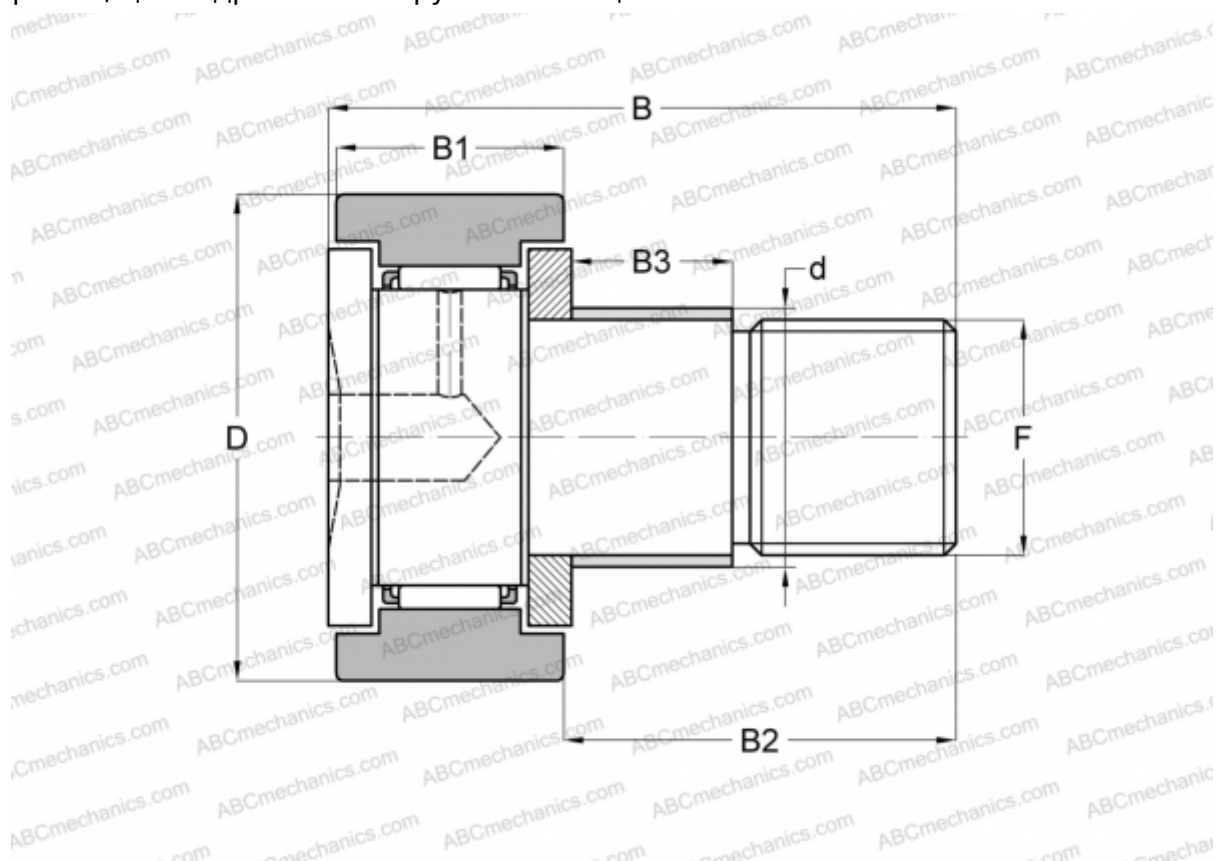

## CFE 10-1 ABC

Опорные ролики с цапфой

ТИП: Роликоподшипники, Опорные ролики с цапфой, С осевым центрированием, с эксцентриком, цилиндрическое наружное кольцо

#### РАЗМЕРЫ, ММ

|    |          |
|----|----------|
| d  | 13,000   |
| D  | 26,000   |
| B  | 36,200   |
| B1 | 12,000   |
| B2 | 23,000   |
| F  | M10x1.25 |

**МАССА, КГ** 0,065

**ПРОИЗВОДИТЕЛЬ** [ABC](#)