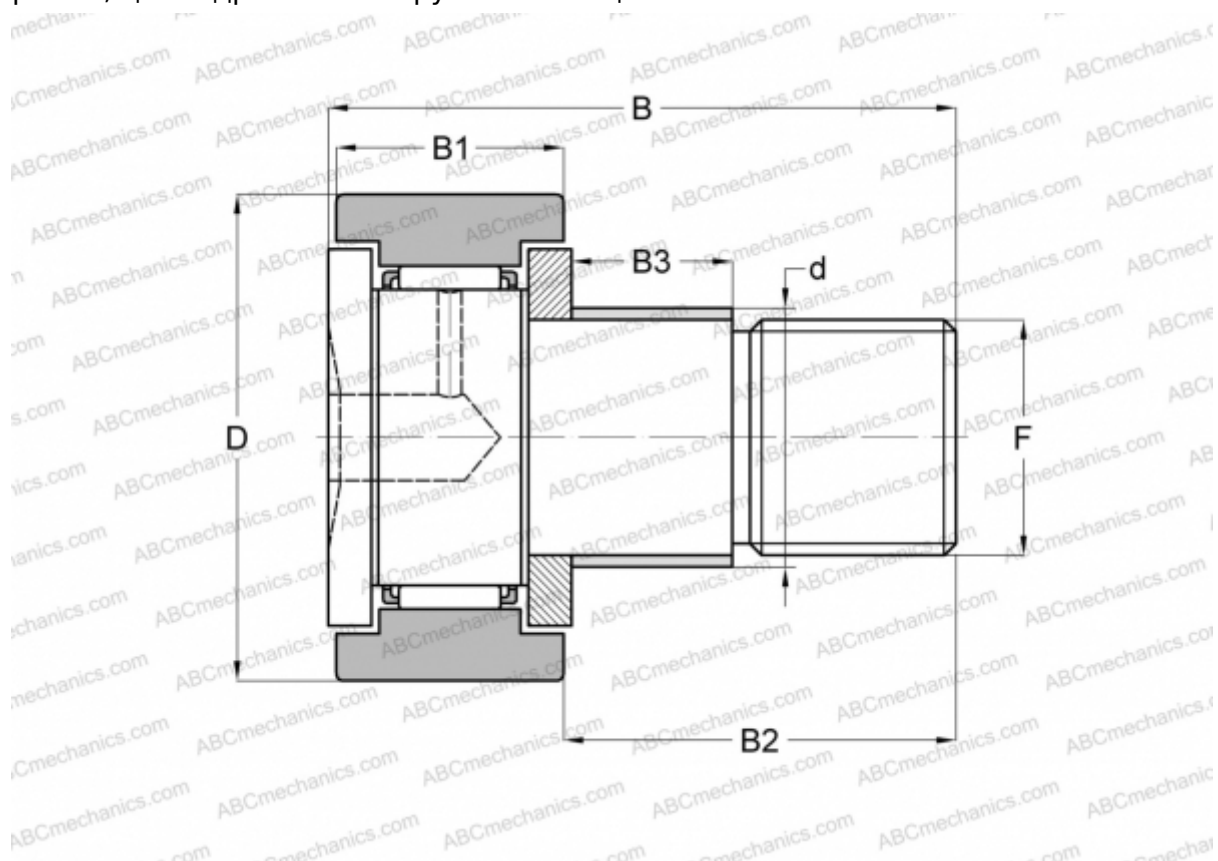

## KRE 30 X ABC

Опорные ролики с цапфой

ТИП: Роликоподшипники, Опорные ролики с цапфой, С осевым центрированием, с эксцентриком, цилиндрическое наружное кольцо

#### РАЗМЕРЫ, ММ

d	15,000
D	30,000
B	40,000
B1	14,000
B2	25,000
B3	11,000
F	M12x1.5

**МАССА, КГ** 0,095

**ПРОИЗВОДИТЕЛЬ** [ABC](#)