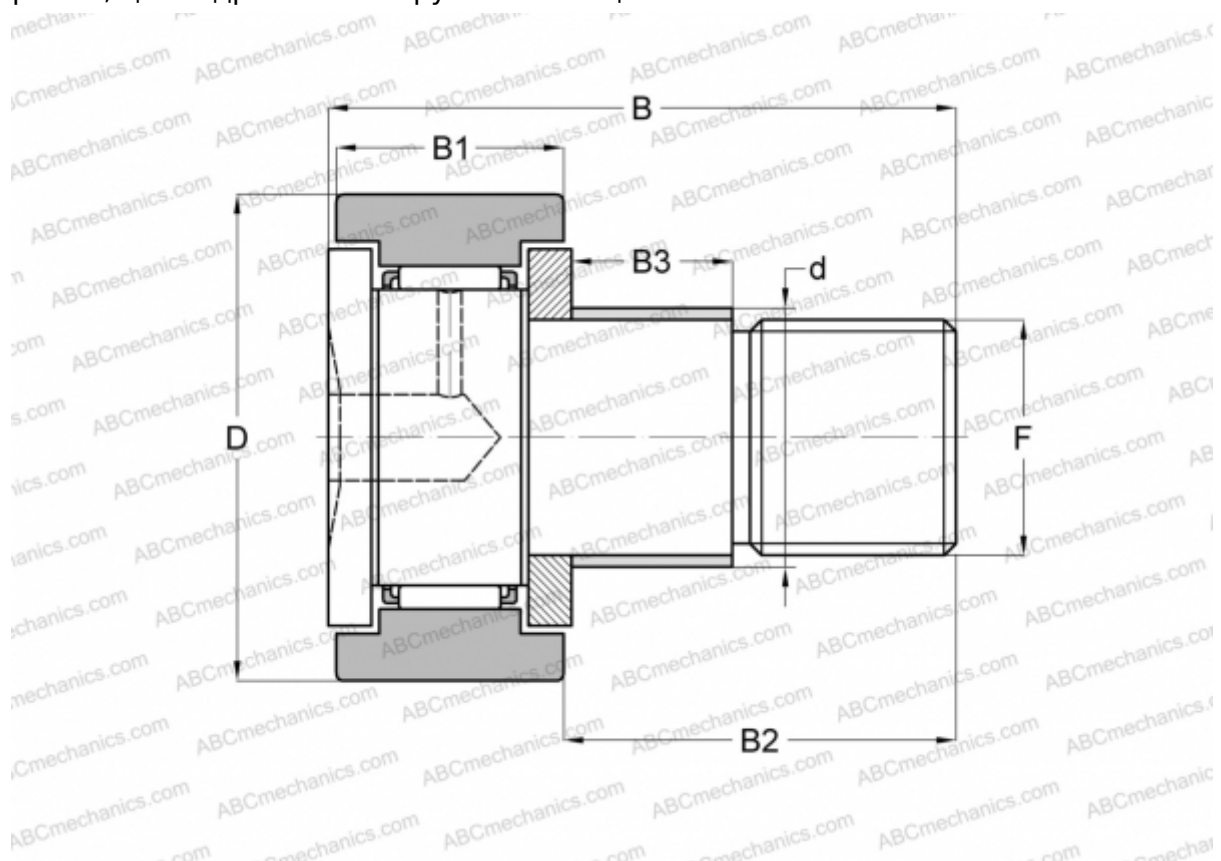

## KRE 30 X INA

Опорные ролики с цапфой

ТИП: Роликоподшипники, Опорные ролики с цапфой, С осевым центрированием, с эксцентриком, цилиндрическое наружное кольцо

#### РАЗМЕРЫ, ММ

d	15,000
D	30,000
B	40,000
B1	14,000
B2	25,000
B3	11,000
F	M12x1.5

**МАССА, КГ** 0,095

**ПРОИЗВОДИТЕЛЬ** [INA](#)