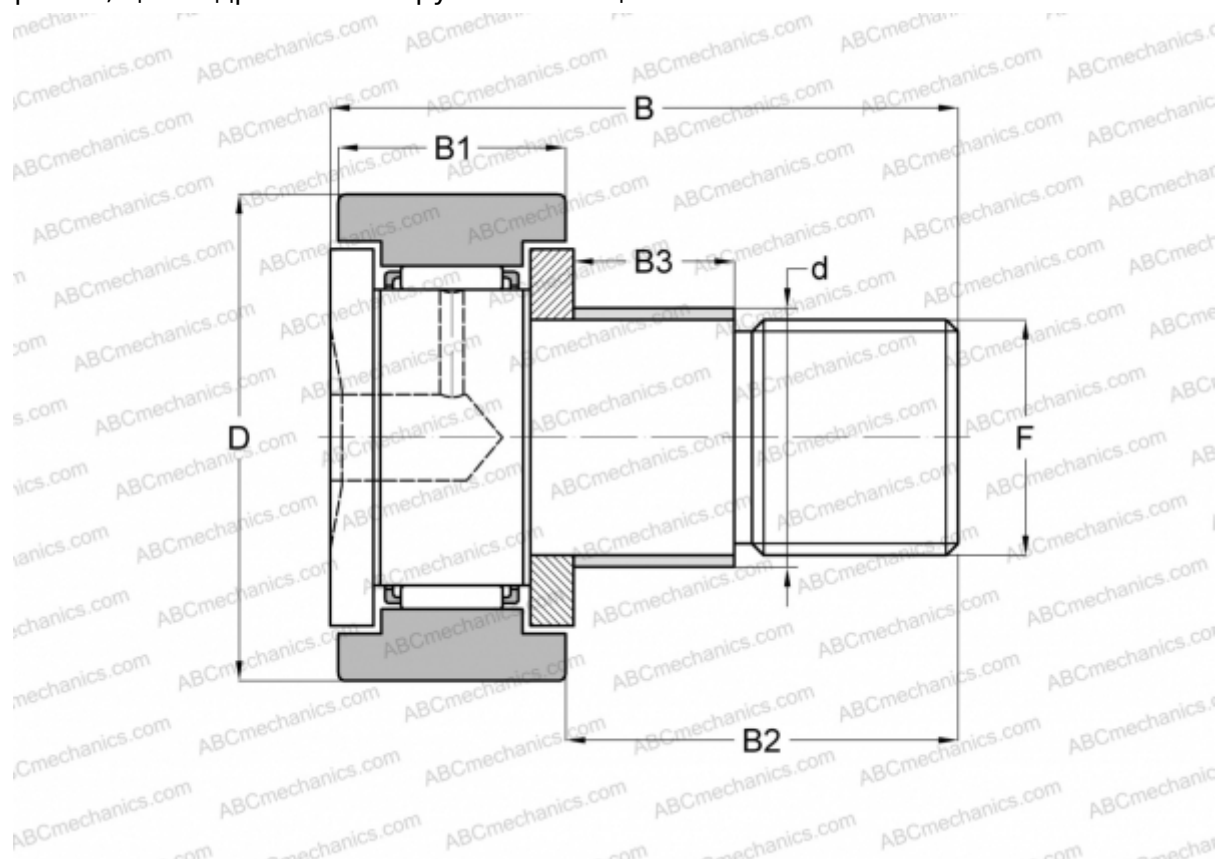

## KRE 32 X ABC

Опорные ролики с цапфой

ТИП: Роликоподшипники, Опорные ролики с цапфой, С осевым центрированием, с эксцентриком, цилиндрическое наружное кольцо

#### РАЗМЕРЫ, ММ

d	15,000
D	32,000
B	40,000
B1	14,000
B2	25,000
B3	11,000
F	M12x1.5

**МАССА, КГ** 0,104

**ПРОИЗВОДИТЕЛЬ** [ABC](#)