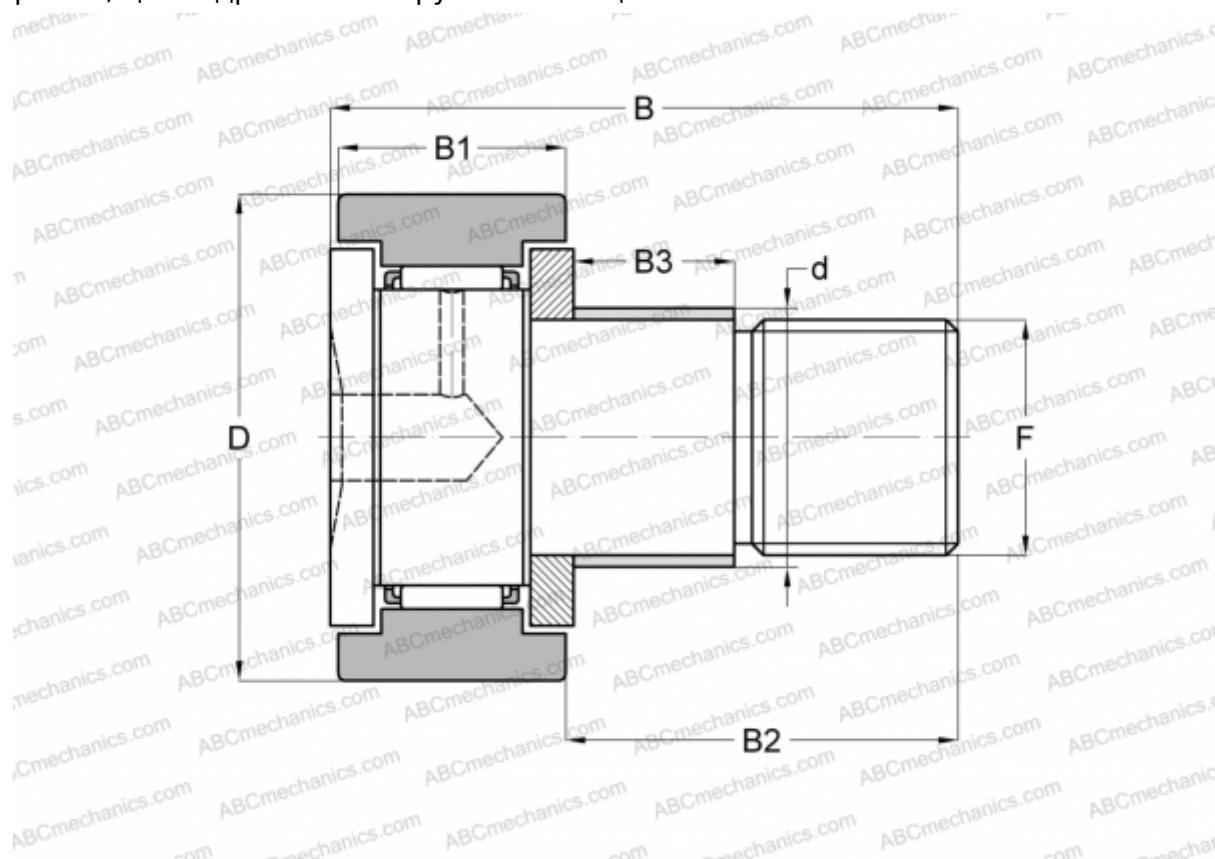

CFE 12 ABC

Опорные ролики с цапфой

ТИП: Роликоподшипники, Опорные ролики с цапфой, С осевым центрированием, с эксцентриком, цилиндрическое наружное кольцо

Технические характеристики

РАЗМЕРЫ, ММ

d	16,000
D	30,000
B	40,200
B1	14,000
B2	25,000
F	M12x1.5