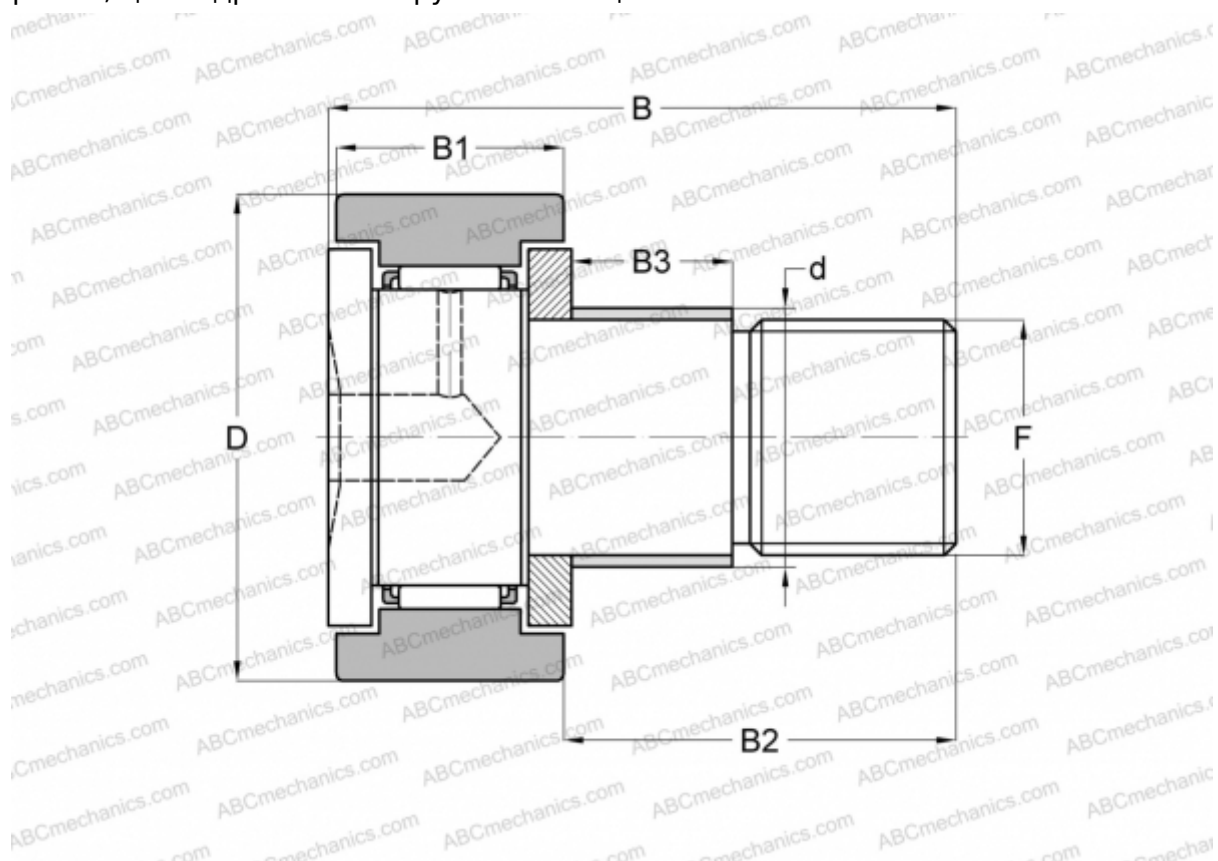

## KRE 35 X ABC

Опорные ролики с цапфой

ТИП: Роликоподшипники, Опорные ролики с цапфой, С осевым центрированием, с эксцентриком, цилиндрическое наружное кольцо

#### РАЗМЕРЫ, ММ

d	20,000
D	35,000
B	52,000
B1	18,000
B2	32,500
B3	14,000
F	M16x1.5