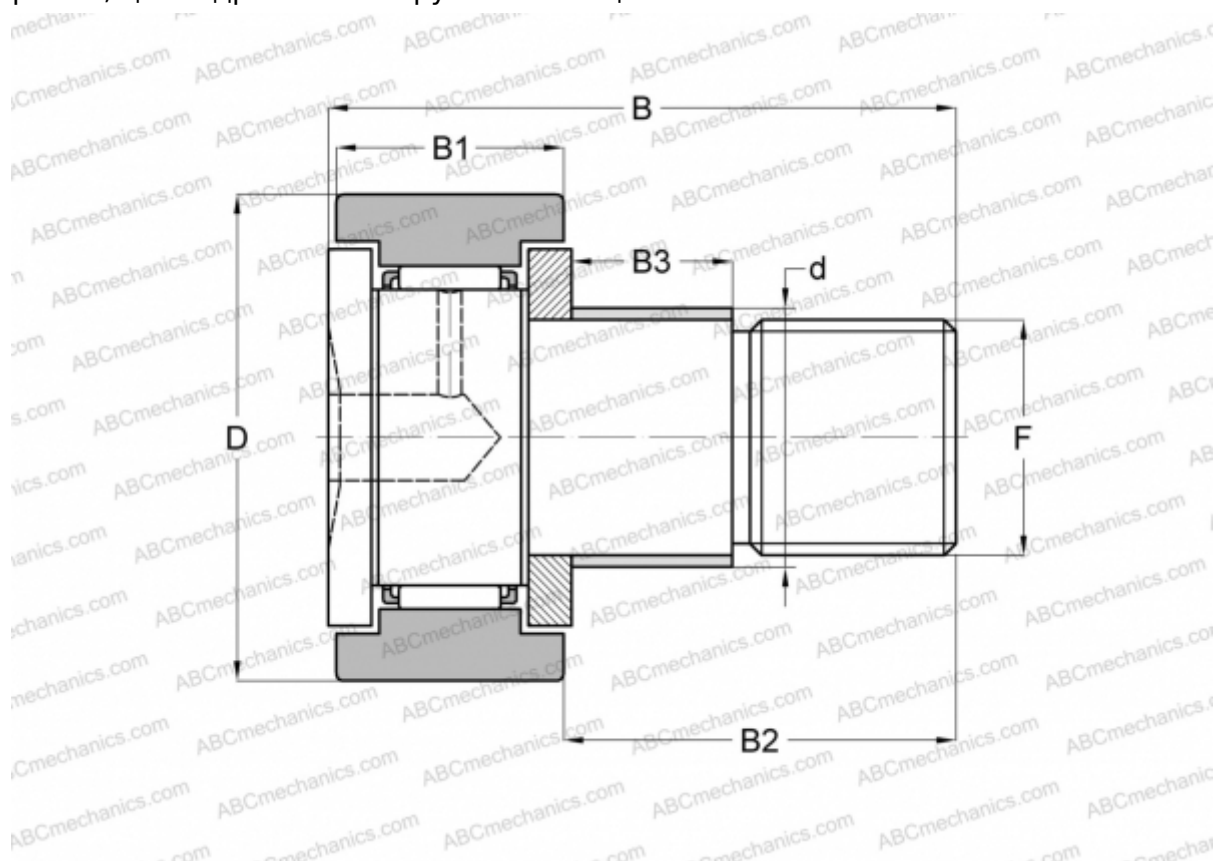

KRE 35 X INA

Опорные ролики с цапфой

ТИП: Роликоподшипники, Опорные ролики с цапфой, С осевым центрированием, с эксцентриком, цилиндрическое наружное кольцо

Технические характеристики

РАЗМЕРЫ, ММ

d	20,000
D	35,000
B	52,000
B1	18,000
B2	32,500
B3	14,000
F	M16x1.5