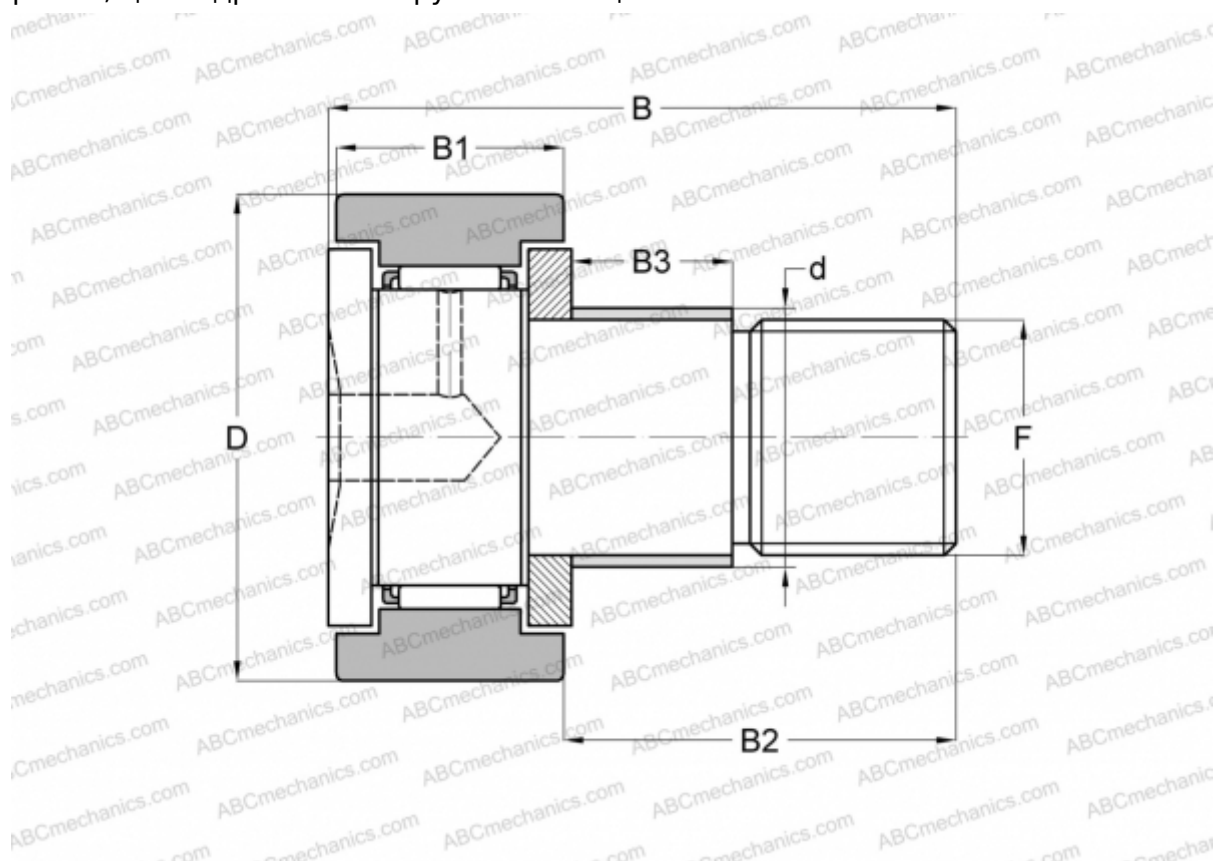

KRE 40 X ABC

Опорные ролики с цапфой

ТИП: Роликоподшипники, Опорные ролики с цапфой, С осевым центрированием, с эксцентриком, цилиндрическое наружное кольцо

Технические характеристики

РАЗМЕРЫ, ММ

d	22,000
D	40,000
B	58,000
B1	20,000
B2	36,500
B3	16,000
F	M18x1.5