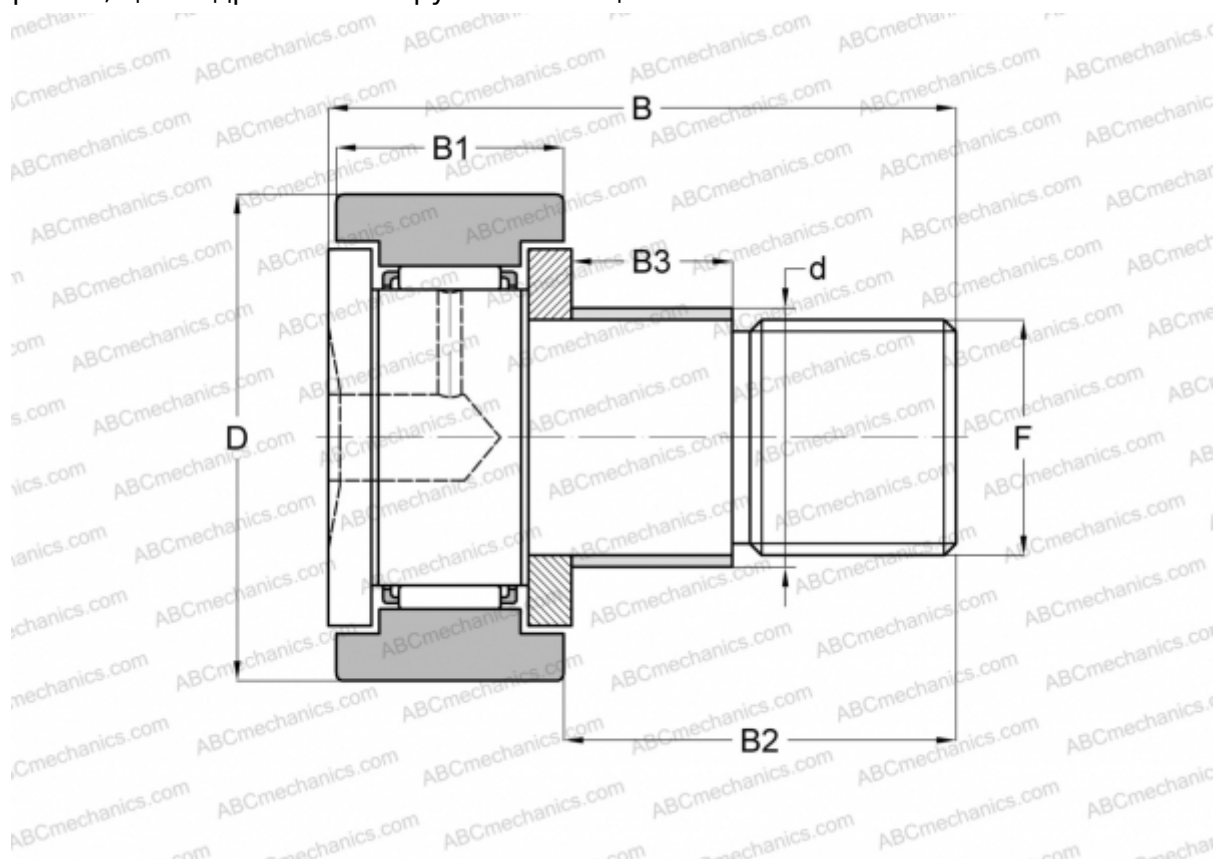

CFE 16 ABC

Опорные ролики с цапфой

ТИП: Роликоподшипники, Опорные ролики с цапфой, С осевым центрированием, с эксцентриком, цилиндрическое наружное кольцо

Технические характеристики

РАЗМЕРЫ, ММ

d	22,000
D	35,000
B	52,100
B1	18,000
B2	32,500
F	M16x1.5