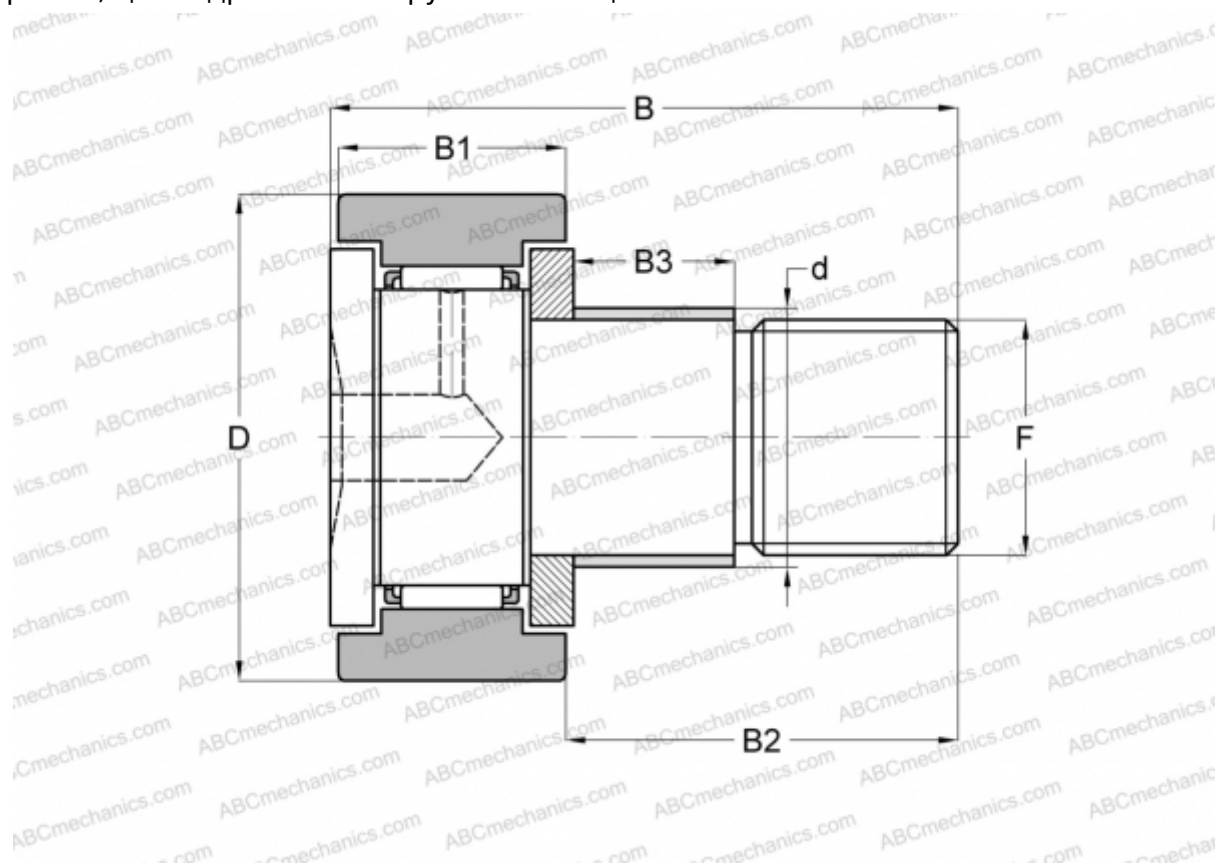

CFE 24 IKO

Опорные ролики с цапфой

ТИП: Роликоподшипники, Опорные ролики с цапфой, С осевым центрированием, с эксцентриком, цилиндрическое наружное кольцо

Технические характеристики

РАЗМЕРЫ, ММ

d	33,000
D	62,000
B	80,100
B1	29,000
B2	49,500
F	M24x1.5

МАССА, КГ 0,895

ПРОИЗВОДИТЕЛЬ [IKO](#)

АНАЛОГИ

ABC [CFE 24](#)

РАСЧЕТНЫЕ ДАННЫЕ

Номинальная динамическая грузоподъёмность, C	30,500 кН
Номинальная статическая грузоподъёмность, Co	52,600 кН