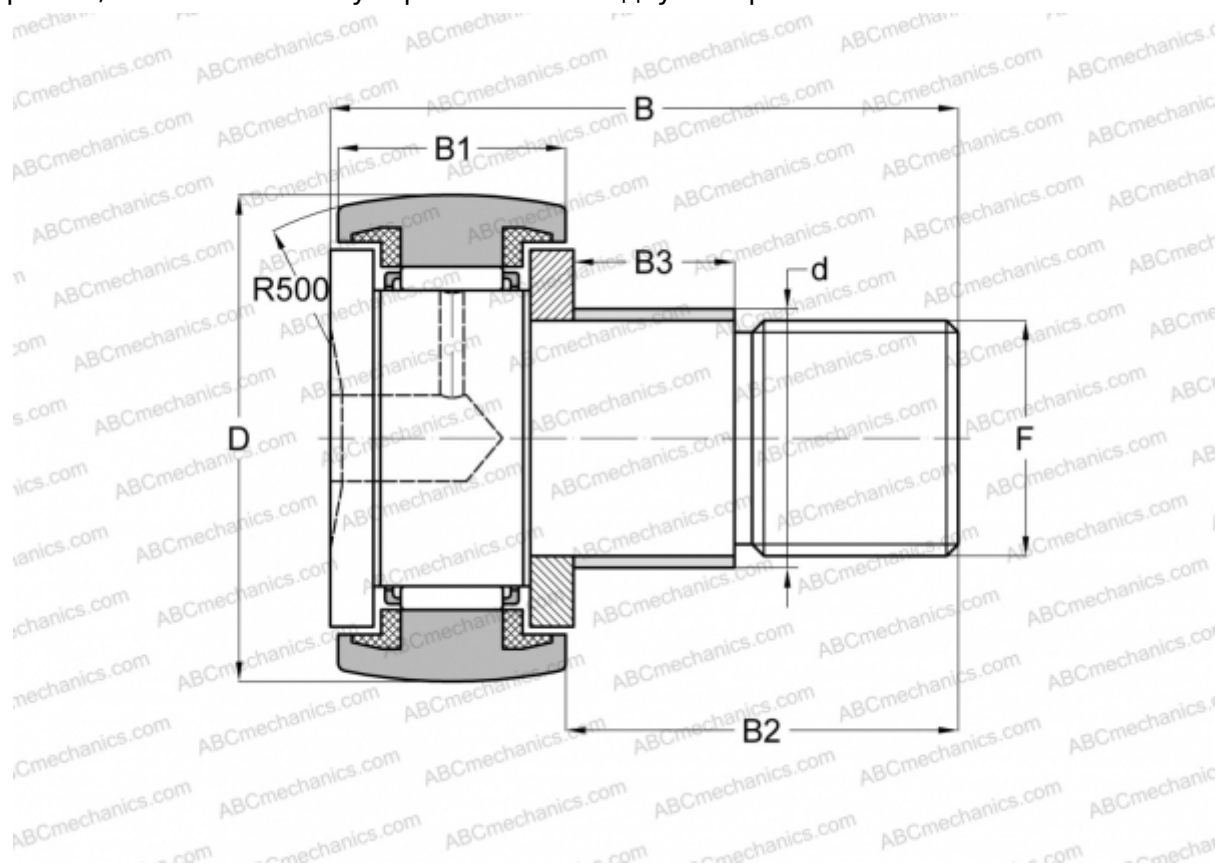

KRE 16 PP ABC

Опорные ролики с цапфой

ТИП: Роликоподшипники, Опорные ролики с цапфой, С осевым центрированием, с эксцентриком, пластмассовые упорные шайбы с двух сторон

Технические характеристики

РАЗМЕРЫ, ММ

d	9,000
D	16,000
B	28,000
B1	11,000
B2	16,000
B3	7,000
F	M6x1

МАССА, КГ 0,023

ПРОИЗВОДИТЕЛЬ [ABC](#)

АНАЛОГИ

SKF	KRE 16 PPA
INA	KRE 16 PPA
IKO	CFE 6 UUR