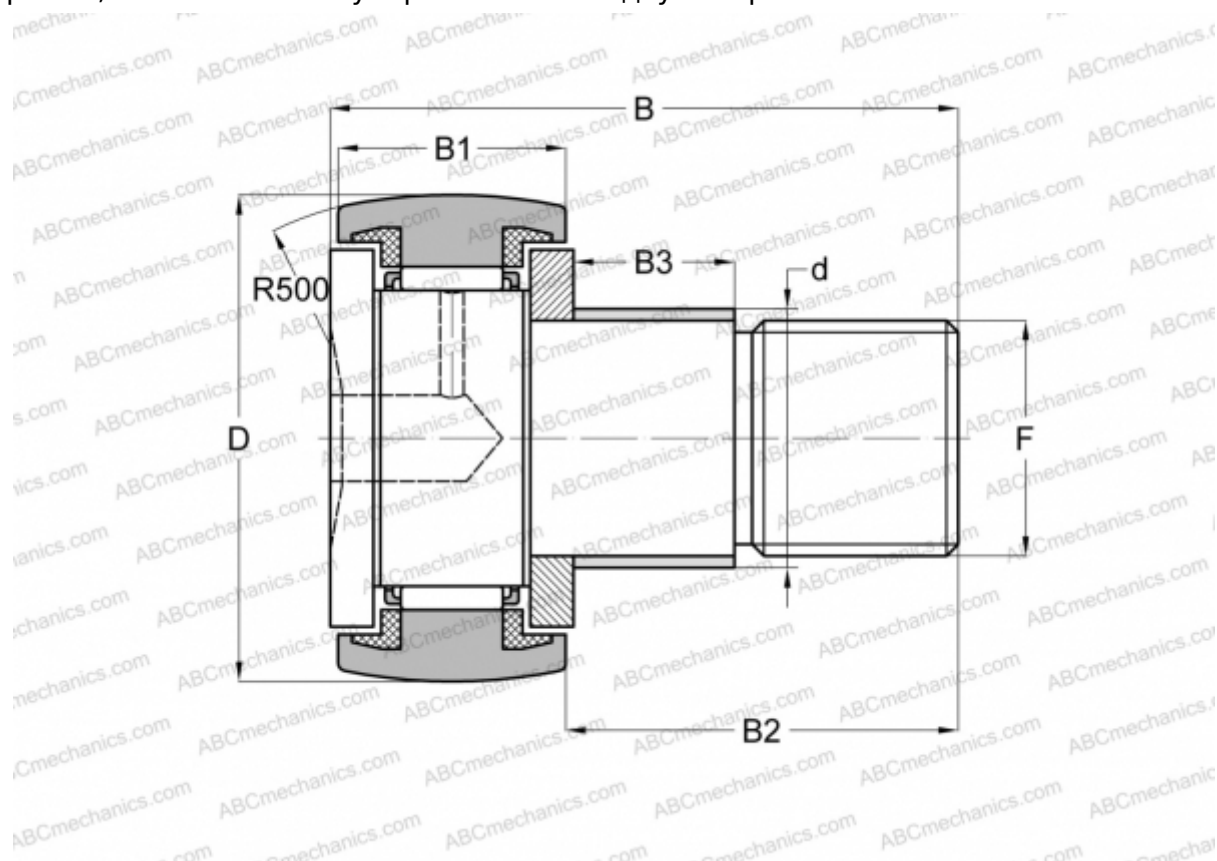

## KRE 16 PPA INA

Опорные ролики с цапфой

ТИП: Роликоподшипники, Опорные ролики с цапфой, С осевым центрированием, с эксцентриком, пластмассовые упорные шайбы с двух сторон

### Технические характеристики

#### РАЗМЕРЫ, ММ

d	9,000
D	16,000
B	28,000
B1	11,000
B2	16,000
B3	7,000
F	M6x1

**МАССА, КГ** 0,023

**ПРОИЗВОДИТЕЛЬ** [INA](#)