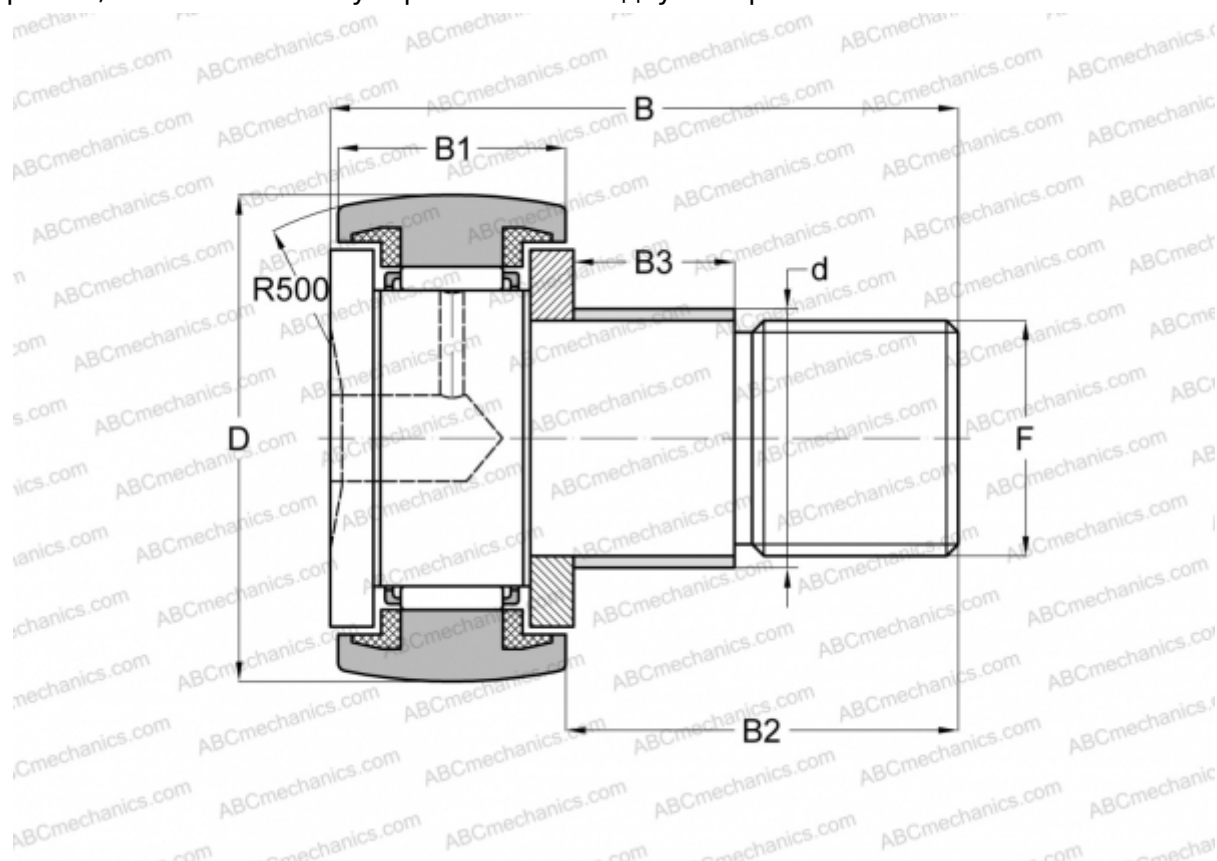

CFE 6 UUR IKO

Опорные ролики с цапфой

ТИП: Роликоподшипники, Опорные ролики с цапфой, С осевым центрированием, с эксцентриком, пластмассовые упорные шайбы с двух сторон

Технические характеристики

РАЗМЕРЫ, ММ

d	9,000
D	16,000
B	28,000
B1	11,000
B2	16,000
B3	7,000
F	M6x1

МАССА, КГ 0,023

ПРОИЗВОДИТЕЛЬ [IKO](#)

АНАЛОГИ

ABC	KRE 16 PP
SKF	KRE 16 PPA
INA	KRE 16 PPA