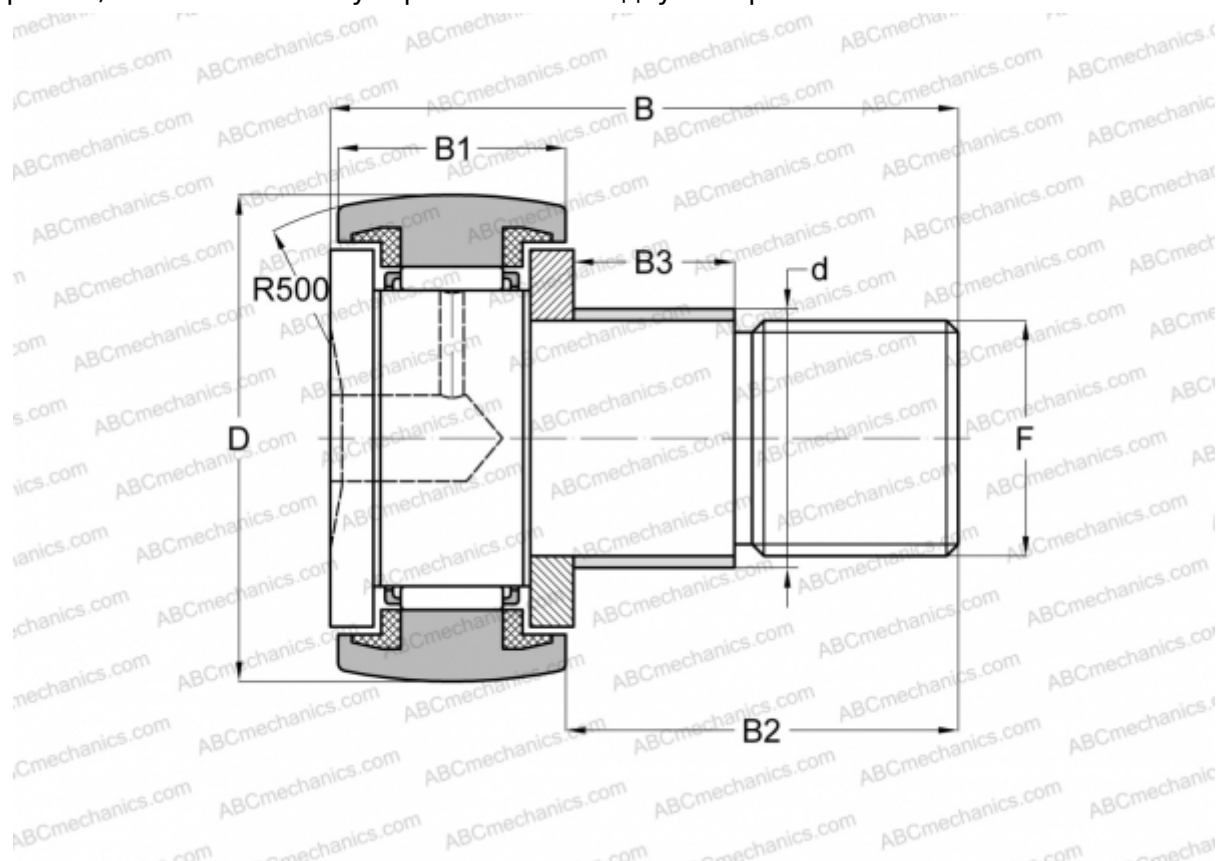

## KRE 19 PP ABC

Опорные ролики с цапфой

ТИП: Роликоподшипники, Опорные ролики с цапфой, С осевым центрированием, с эксцентриком, пластмассовые упорные шайбы с двух сторон

### Технические характеристики

#### РАЗМЕРЫ, ММ

d	11,000
D	19,000
B	32,000
B1	11,000
B2	20,000
B3	9,000
F	M8x1,25

**МАССА, КГ** 0,032

**ПРОИЗВОДИТЕЛЬ** [ABC](#)