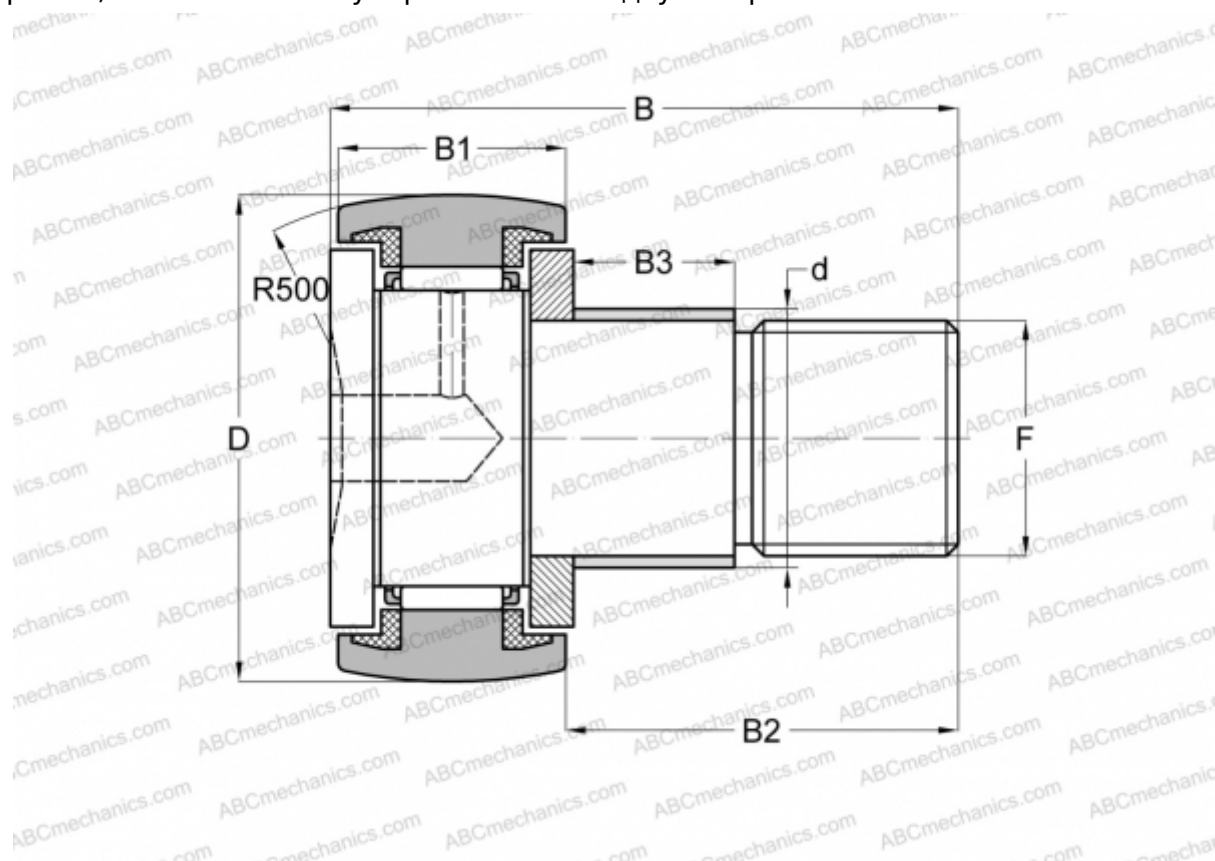

KRE 19 PPA INA

Опорные ролики с цапфой

ТИП: Роликоподшипники, Опорные ролики с цапфой, С осевым центрированием, с эксцентриком, пластмассовые упорные шайбы с двух сторон

Технические характеристики

РАЗМЕРЫ, ММ

d	11,000
D	19,000
B	32,000
B1	11,000
B2	20,000
B3	9,000
F	M8x1,25

МАССА, КГ 0,032

ПРОИЗВОДИТЕЛЬ [INA](#)

АНАЛОГИ

ABC	KRE 19 PP
SKF	KRE 19 PPA
IKO	CFE 8 UUR