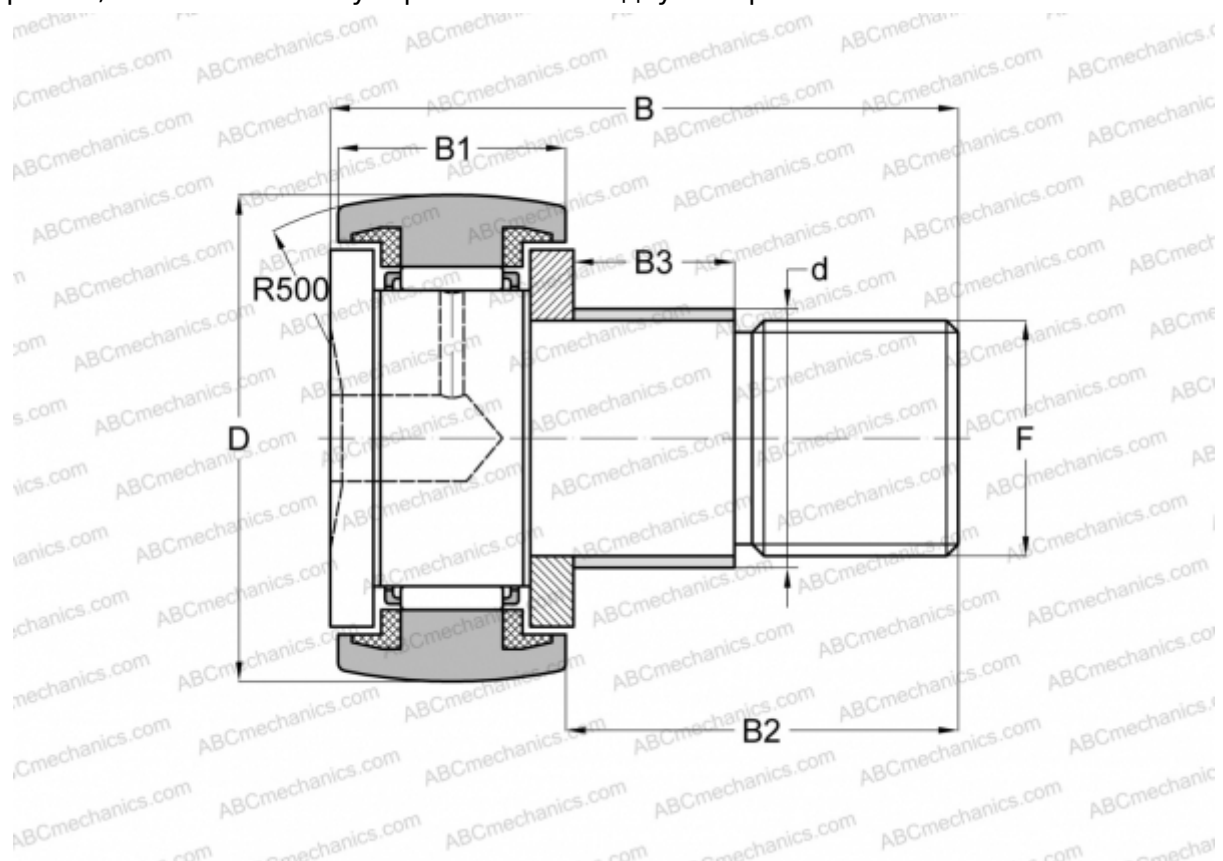

CFE 8 UUR IKO

Опорные ролики с цапфой

ТИП: Роликоподшипники, Опорные ролики с цапфой, С осевым центрированием, с эксцентриком, пластмассовые упорные шайбы с двух сторон

Технические характеристики

РАЗМЕРЫ, ММ

| | |
|----|---------|
| d | 11,000 |
| D | 19,000 |
| B | 32,000 |
| B1 | 11,000 |
| B2 | 20,000 |
| B3 | 9,000 |
| F | M8x1,25 |

МАССА, КГ 0,032

ПРОИЗВОДИТЕЛЬ [IKO](#)

АНАЛОГИ

| | |
|-----|----------------------------|
| ABC | KRE 19 PP |
| SKF | KRE 19 PPA |
| INA | KRE 19 PPA |