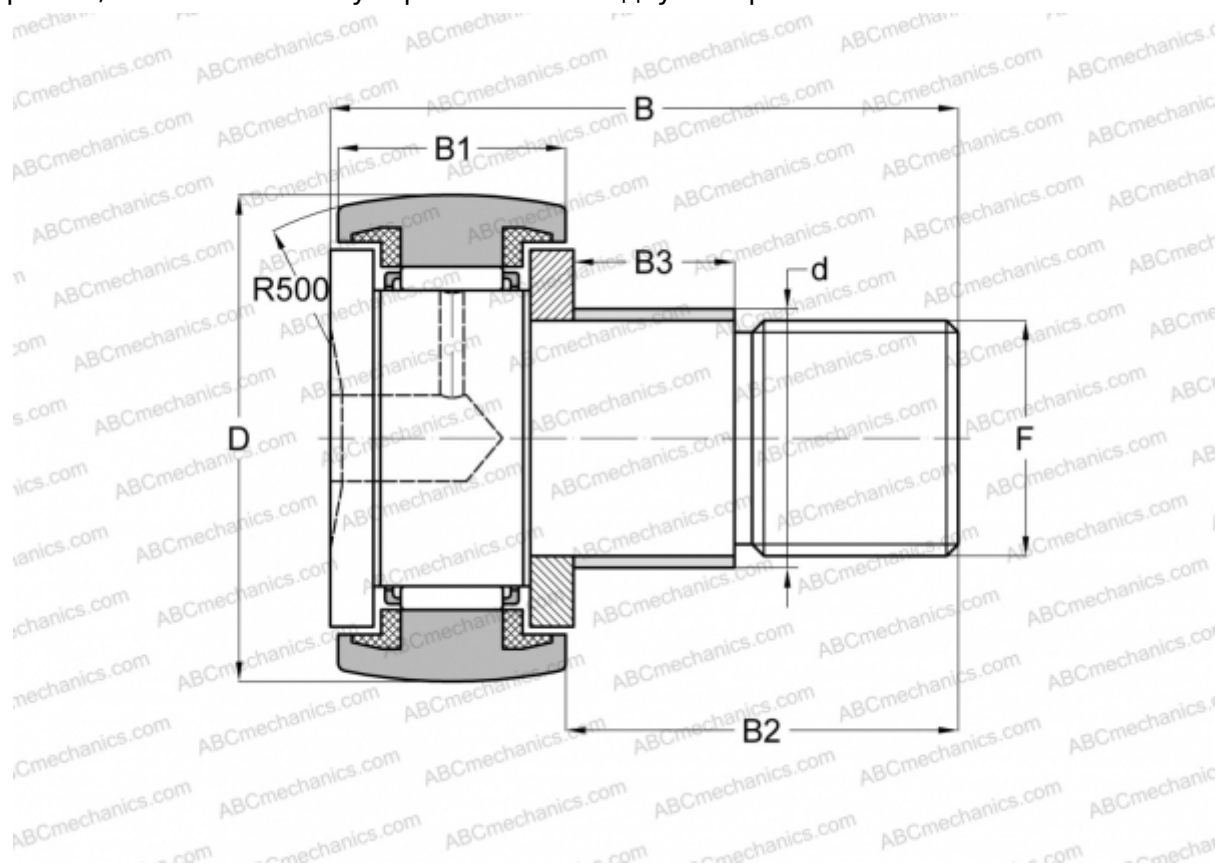

## KRE 26 PP ABC

Опорные ролики с цапфой

ТИП: Роликоподшипники, Опорные ролики с цапфой, С осевым центрированием, с эксцентриком, пластмассовые упорные шайбы с двух сторон

### Технические характеристики

#### РАЗМЕРЫ, ММ

d	13,000
D	26,000
B	36,000
B1	12,000
B2	23,000
B3	10,000
F	M10x1

**МАССА, КГ** 0,064

**ПРОИЗВОДИТЕЛЬ** [ABC](#)