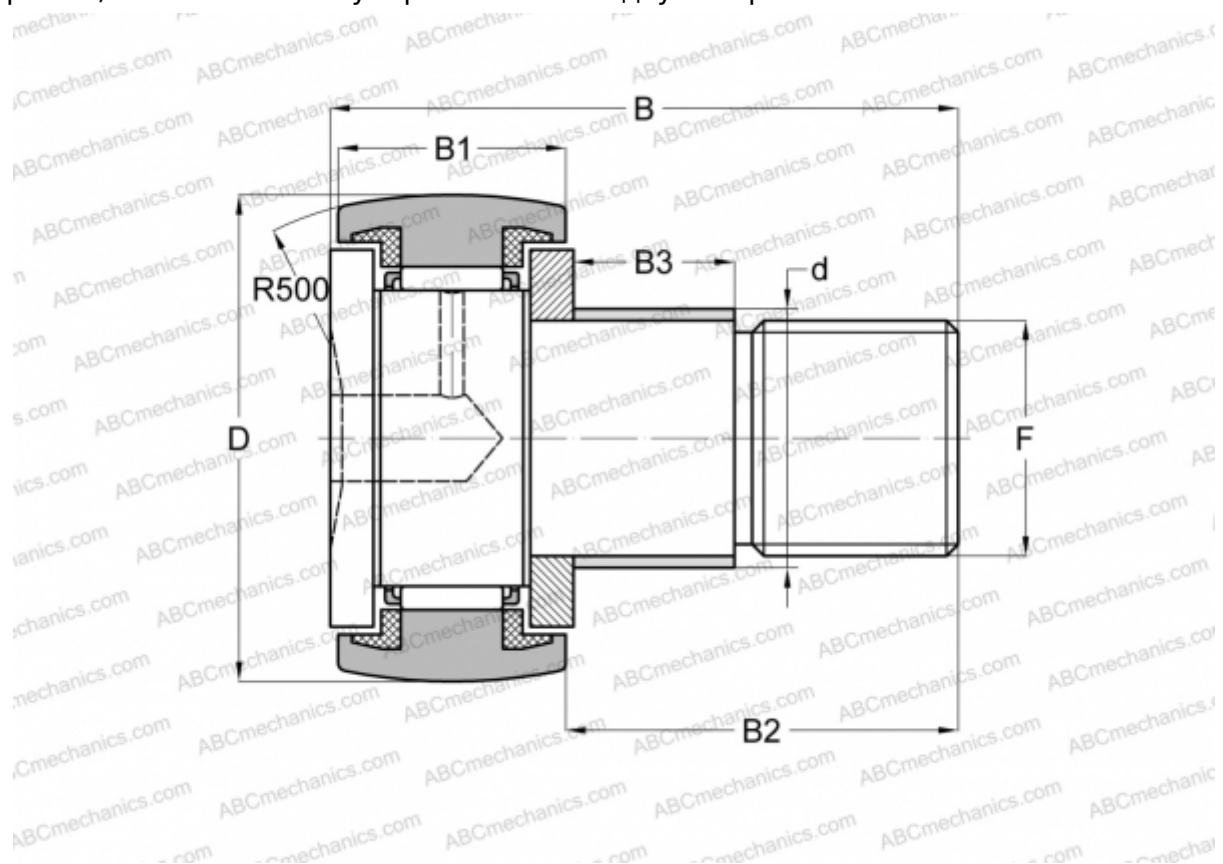

KRE 26 PPA INA

Опорные ролики с цапфой

ТИП: Роликоподшипники, Опорные ролики с цапфой, С осевым центрированием, с эксцентриком, пластмассовые упорные шайбы с двух сторон

Технические характеристики

РАЗМЕРЫ, ММ

d	13,000
D	26,000
B	36,000
B1	12,000
B2	23,000
B3	10,000
F	M10x1

МАССА, КГ 0,064

ПРОИЗВОДИТЕЛЬ [INA](#)

АНАЛОГИ

ABC	KRE 26 PP
SKF	KRE 26 PPA
IKO	CFE 10-1 UURM