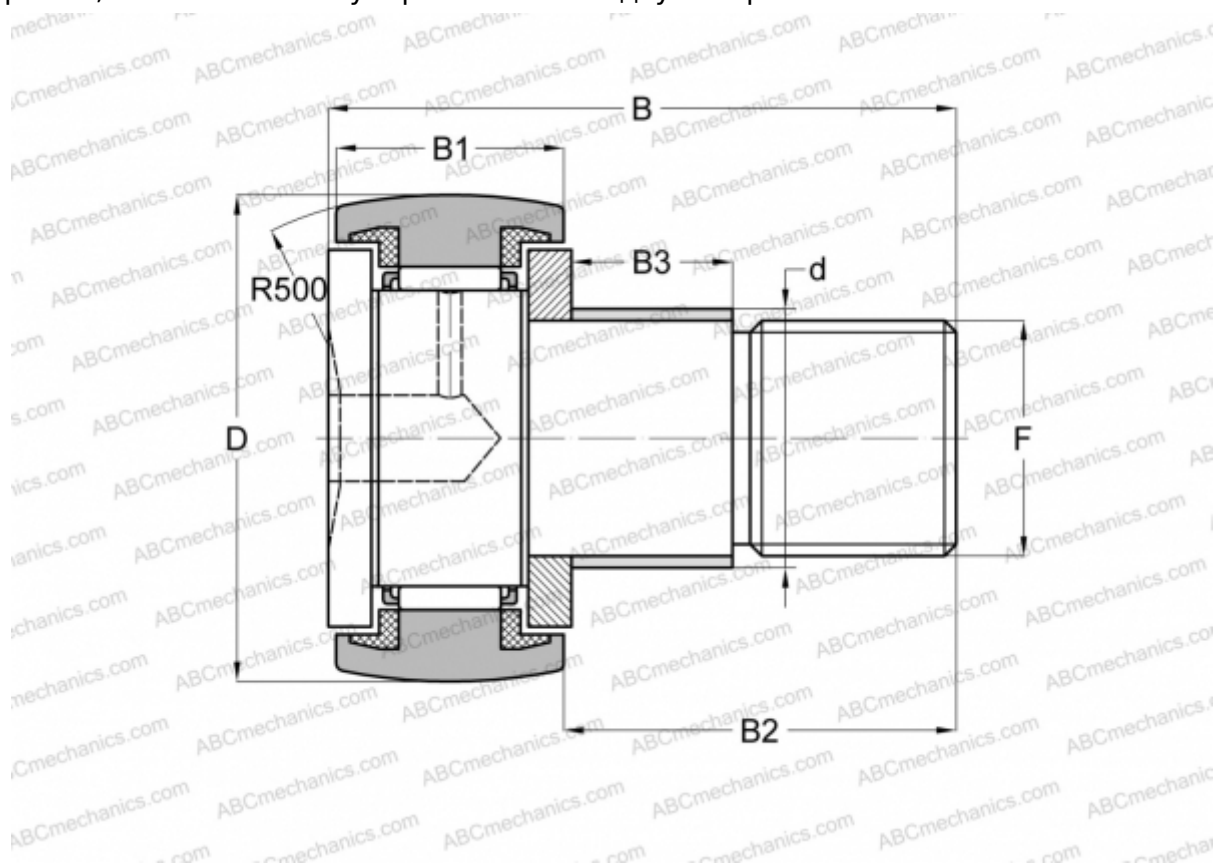

CFE 10-1 UURM IKO

Опорные ролики с цапфой

ТИП: Роликоподшипники, Опорные ролики с цапфой, С осевым центрированием, с эксцентриком, пластмассовые упорные шайбы с двух сторон

Технические характеристики

РАЗМЕРЫ, ММ

d	13,000
D	26,000
B	36,000
B1	12,000
B2	23,000
B3	10,000
F	M10x1

МАССА, КГ 0,064

ПРОИЗВОДИТЕЛЬ [IKO](#)

АНАЛОГИ

ABC	KRE 26 PP
SKF	KRE 26 PPA
INA	KRE 26 PPA