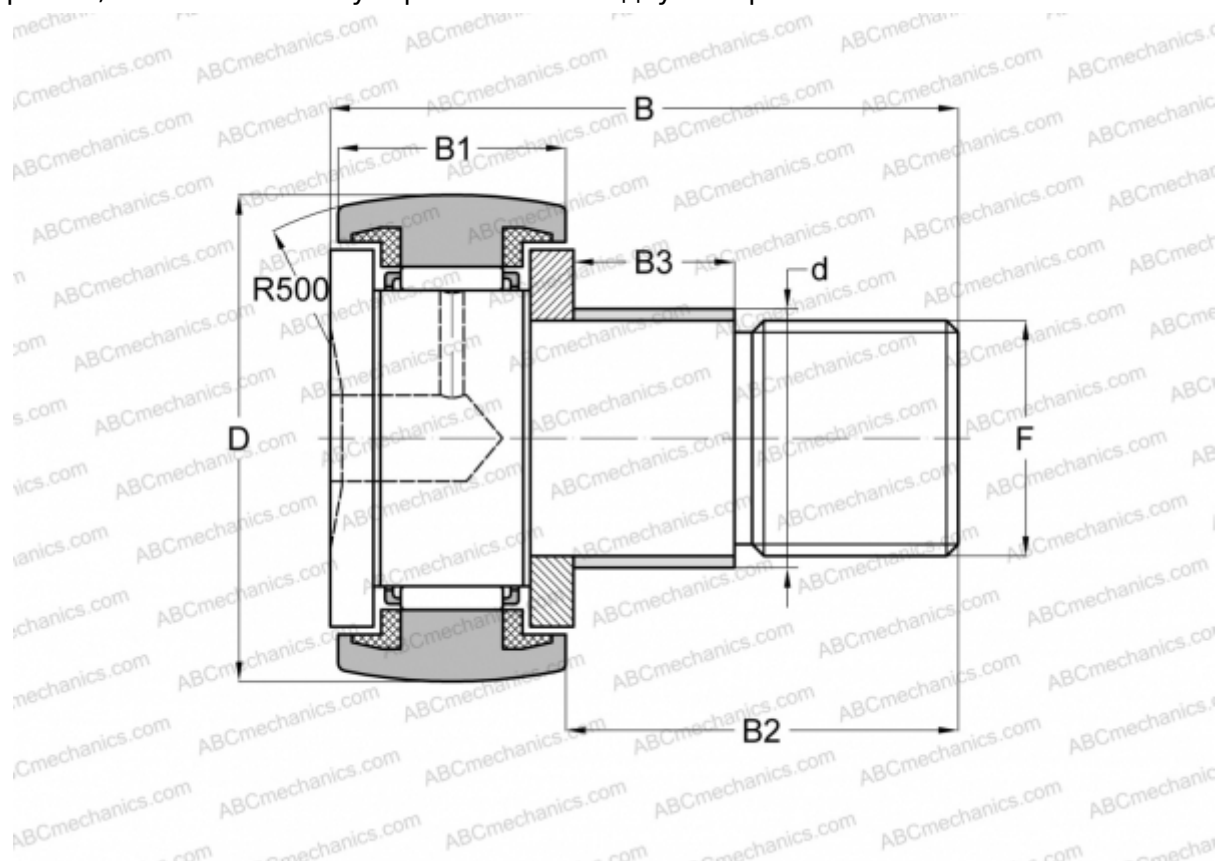

## KRE 30 PP ABC

Опорные ролики с цапфой

ТИП: Роликоподшипники, Опорные ролики с цапфой, С осевым центрированием, с эксцентриком, пластмассовые упорные шайбы с двух сторон

### Технические характеристики

#### РАЗМЕРЫ, ММ

d	15,000
D	30,000
B	40,000
B1	14,000
B2	25,000
B3	11,000
F	M12x1,5

**МАССА, КГ** 0,095

**ПРОИЗВОДИТЕЛЬ** [ABC](#)