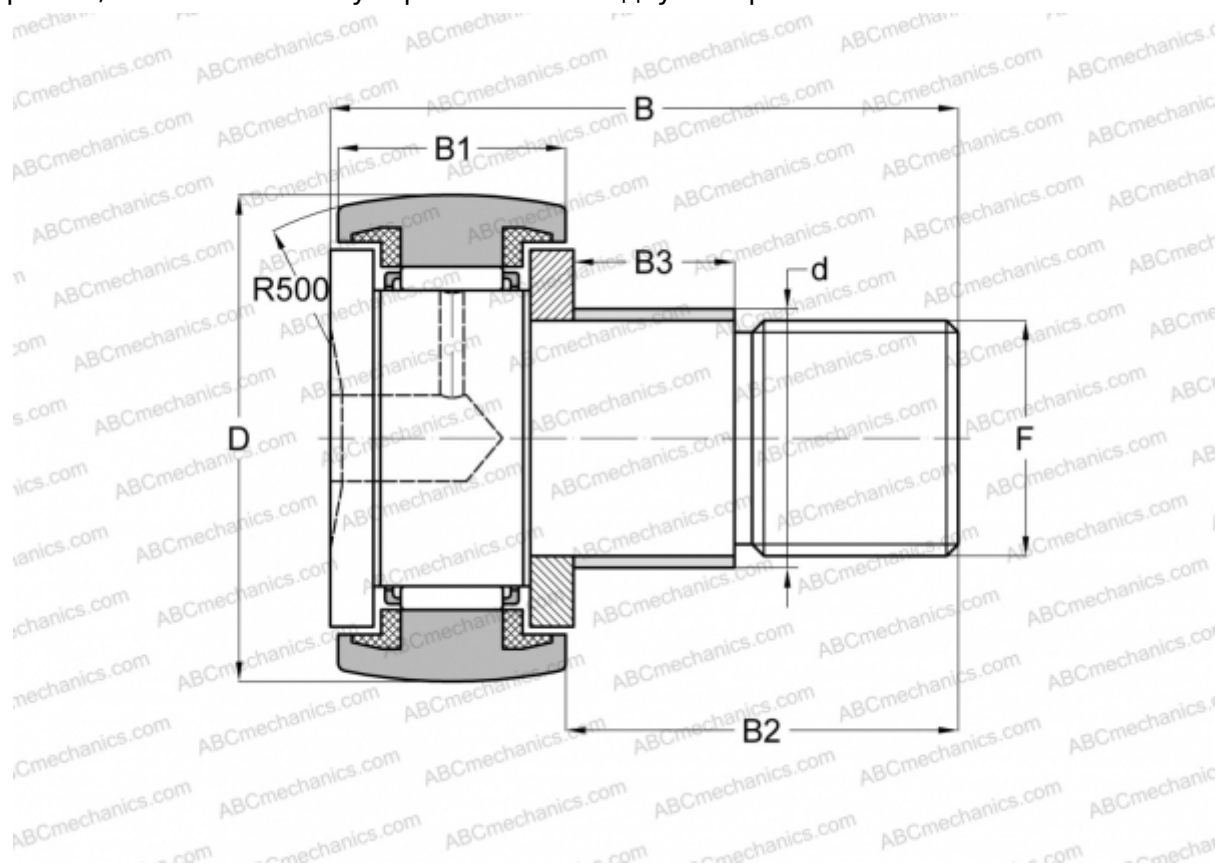

## KRE 32 PP ABC

Опорные ролики с цапфой

ТИП: Роликоподшипники, Опорные ролики с цапфой, С осевым центрированием, с эксцентриком, пластмассовые упорные шайбы с двух сторон

### Технические характеристики

#### РАЗМЕРЫ, ММ

d	15,000
D	32,000
B	40,000
B1	14,000
B2	25,000
B3	11,000
F	M12x1,5

**МАССА, КГ** 0,104

**ПРОИЗВОДИТЕЛЬ** [ABC](#)