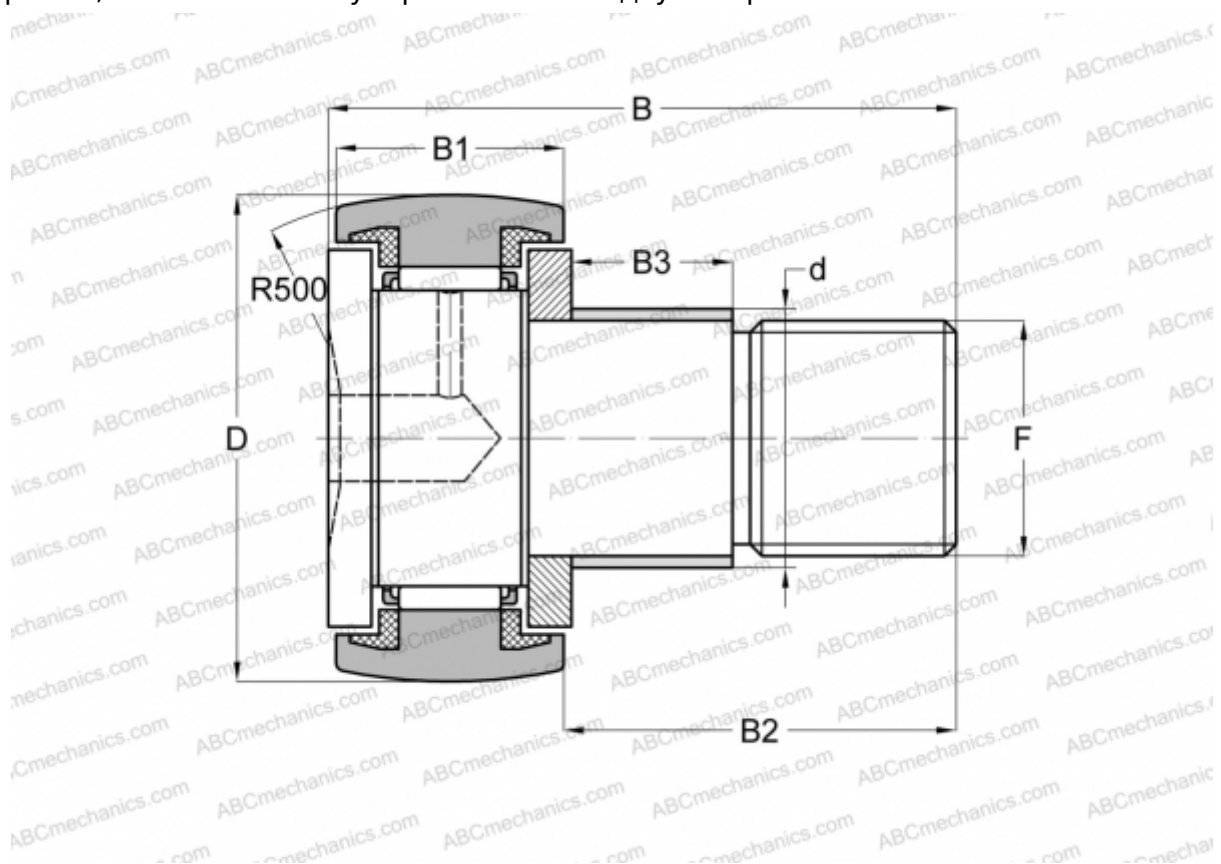

## KRE 32 PPA INA

Опорные ролики с цапфой

ТИП: Роликоподшипники, Опорные ролики с цапфой, С осевым центрированием, с эксцентриком, пластмассовые упорные шайбы с двух сторон

### Технические характеристики

#### РАЗМЕРЫ, ММ

d	15,000
D	32,000
B	40,000
B1	14,000
B2	25,000
B3	11,000
F	M12x1,5

**МАССА, КГ** 0,104

**ПРОИЗВОДИТЕЛЬ** [INA](#)