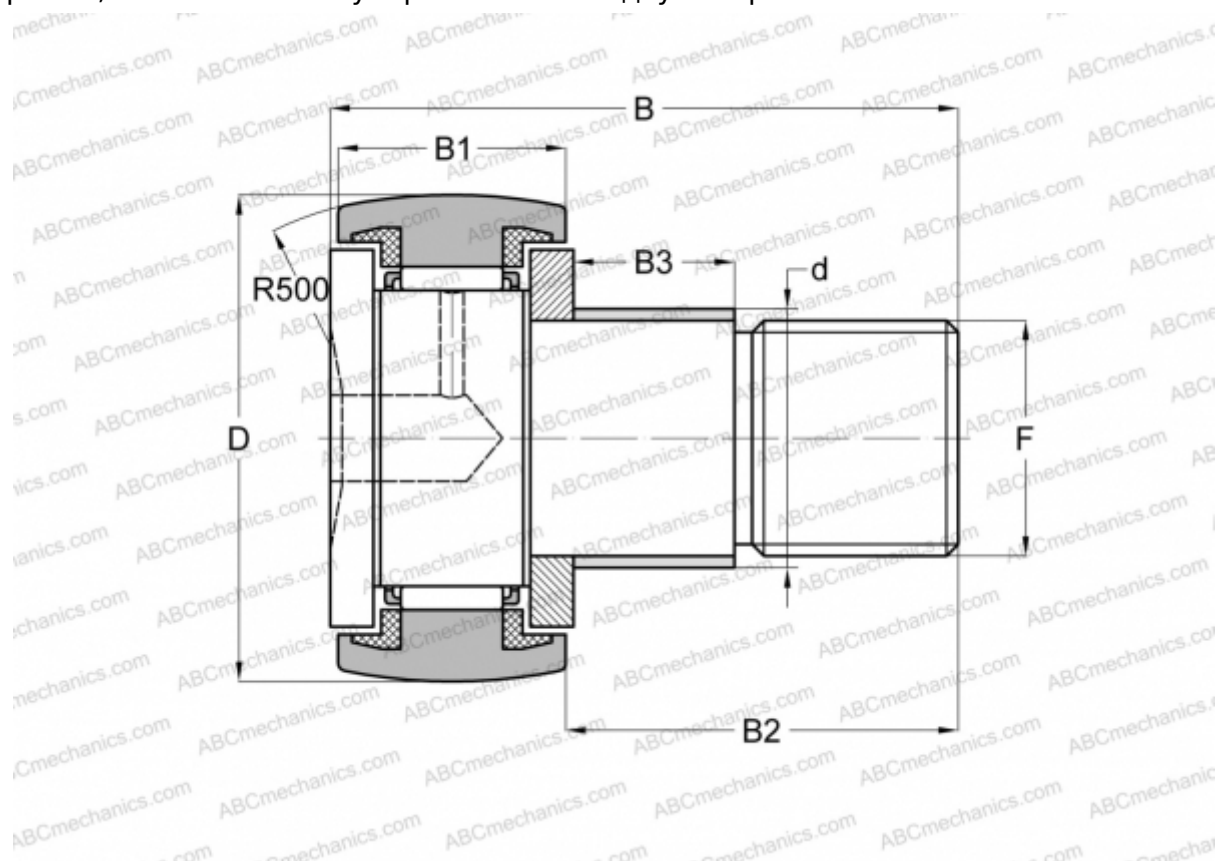

KRE 35 PP ABC

Опорные ролики с цапфой

ТИП: Роликоподшипники, Опорные ролики с цапфой, С осевым центрированием, с эксцентриком, пластмассовые упорные шайбы с двух сторон

Технические характеристики

РАЗМЕРЫ, ММ

d	20,000
D	35,000
B	52,000
B1	18,000
B2	32,500
B3	14,000
F	M16x1,5

МАССА, КГ 0,177

ПРОИЗВОДИТЕЛЬ [ABC](#)

АНАЛОГИ

SKF	KRE 35 PPA
INA	KRE 35 PPA