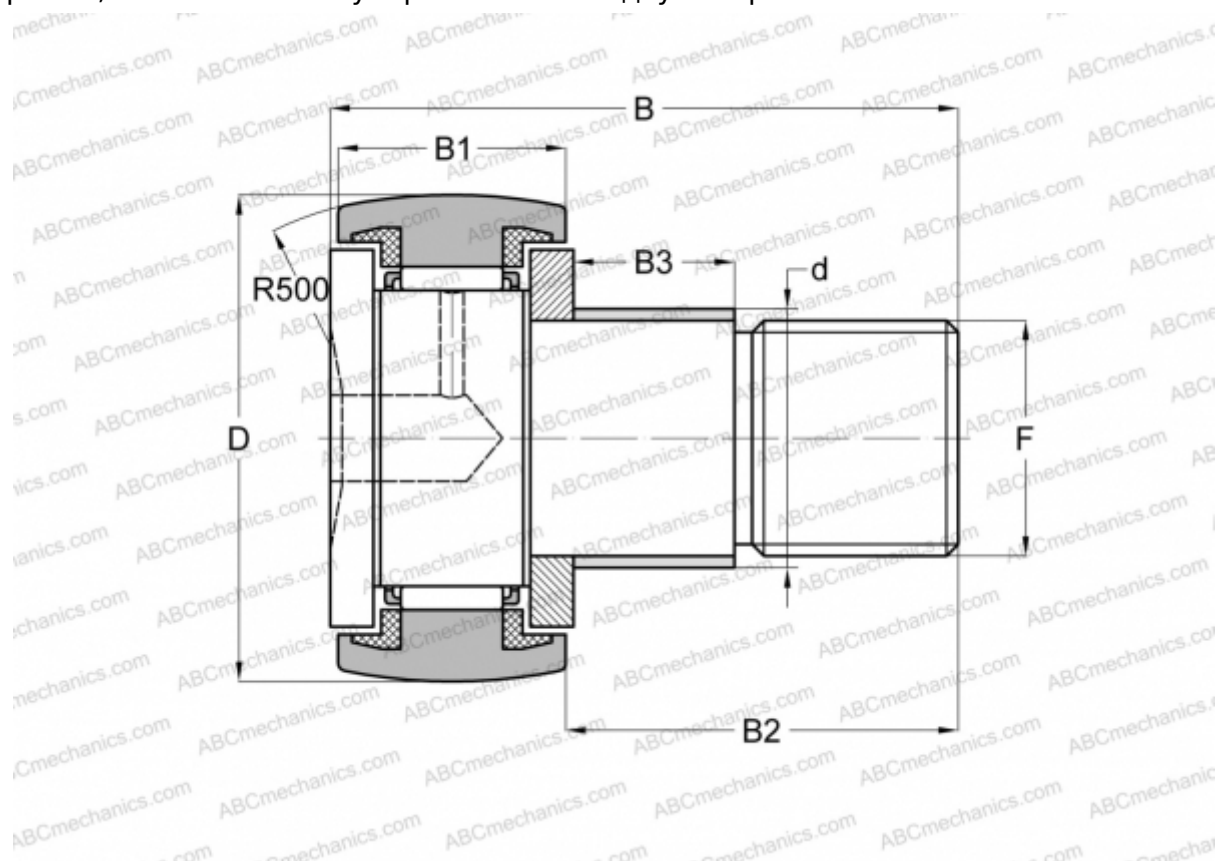

## KRE 47 PP ABC

Опорные ролики с цапфой

ТИП: Роликоподшипники, Опорные ролики с цапфой, С осевым центрированием, с эксцентриком, пластмассовые упорные шайбы с двух сторон

### Технические характеристики

#### РАЗМЕРЫ, ММ

d	24,000
D	47,000
B	66,000
B1	24,000
B2	40,500
B3	18,000
F	M20x1,5

**МАССА, КГ** 0,400

**ПРОИЗВОДИТЕЛЬ** [ABC](#)