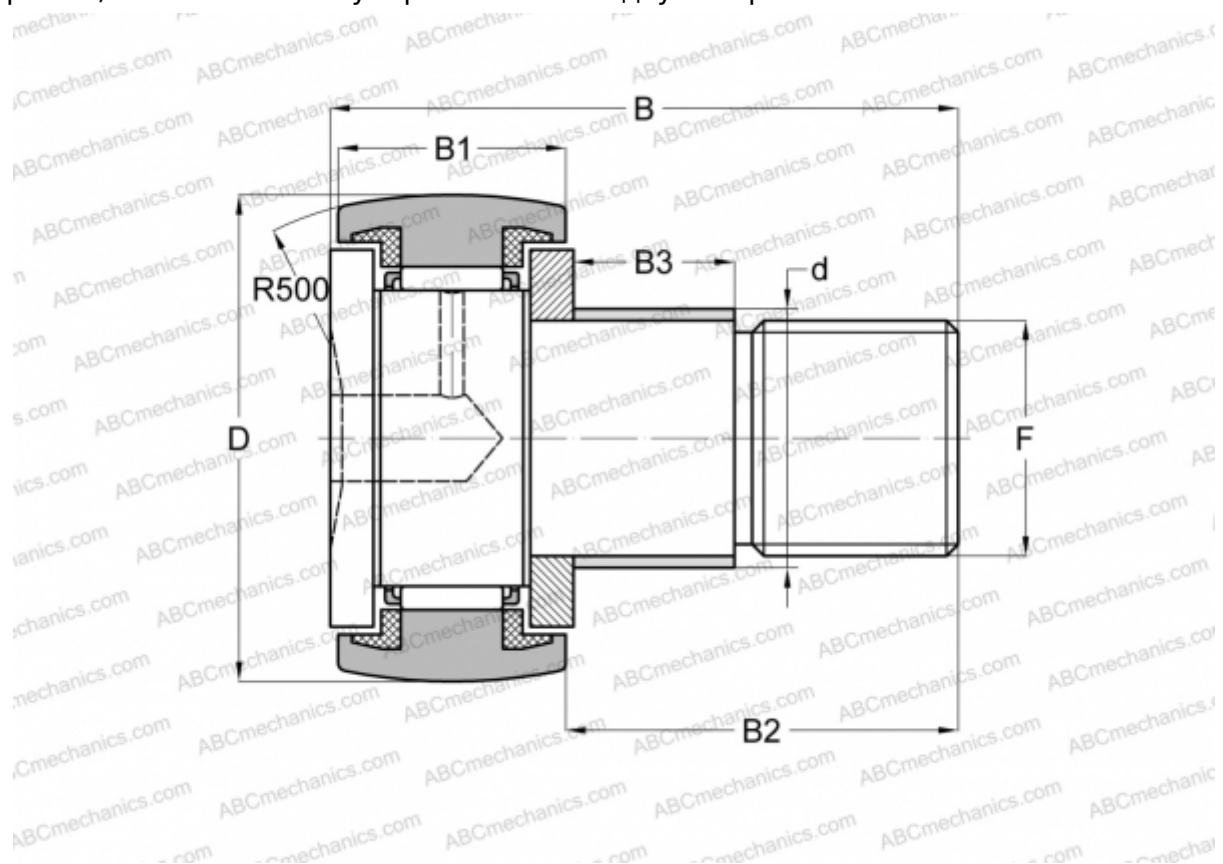

KRE 47 PPA INA

Опорные ролики с цапфой

ТИП: Роликоподшипники, Опорные ролики с цапфой, С осевым центрированием, с эксцентриком, пластмассовые упорные шайбы с двух сторон

Технические характеристики

РАЗМЕРЫ, ММ

d	24,000
D	47,000
B	66,000
B1	24,000
B2	40,500
B3	18,000
F	M20x1,5

МАССА, КГ 0,400

ПРОИЗВОДИТЕЛЬ [INA](#)

АНАЛОГИ

ABC	KRE 47 PP
SKF	KRE 47 PPA