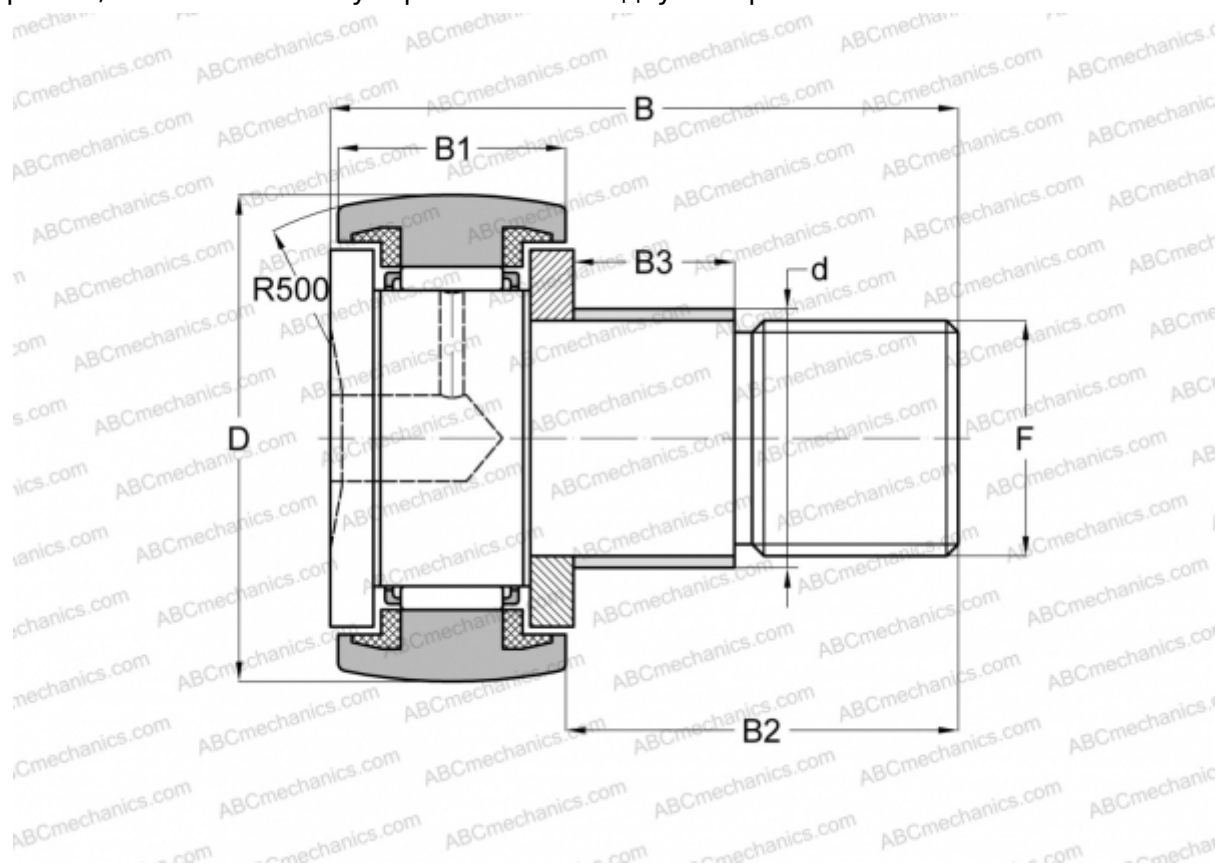

KRE 72 PP ABC

Опорные ролики с цапфой

ТИП: Роликоподшипники, Опорные ролики с цапфой, С осевым центрированием, с эксцентриком, пластмассовые упорные шайбы с двух сторон

Технические характеристики

РАЗМЕРЫ, ММ

d	28,000
D	72,000
B	80,000
B1	29,000
B2	49,500
B3	22,000
F	M24x1,5

МАССА, КГ 1,038

ПРОИЗВОДИТЕЛЬ [ABC](#)

АНАЛОГИ

SKF	KRE 72 PPA
INA	KRE 72 PPA