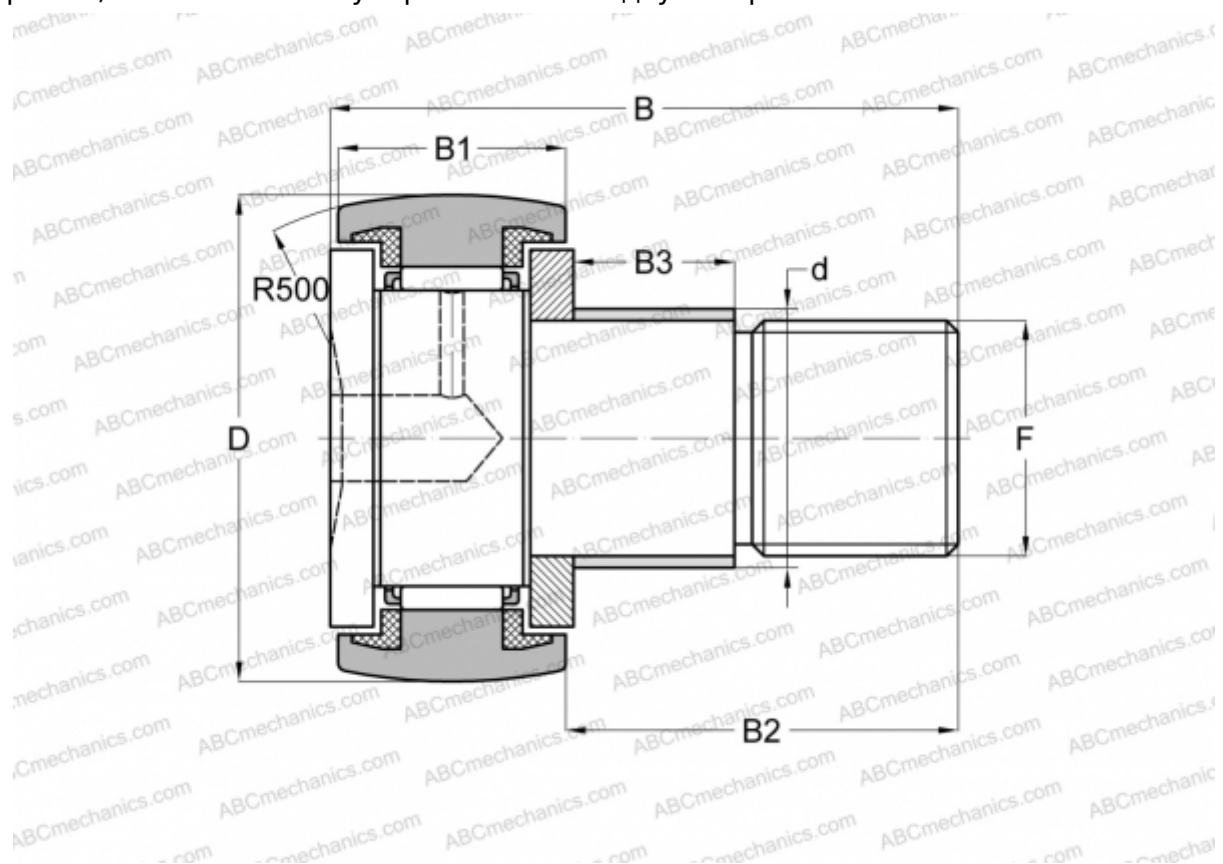

KRE 80 PP ABC

Опорные ролики с цапфой

ТИП: Роликоподшипники, Опорные ролики с цапфой, С осевым центрированием, с эксцентриком, пластмассовые упорные шайбы с двух сторон

Технические характеристики

РАЗМЕРЫ, ММ

d	35,000
D	80,000
B	100,000
B1	35,000
B2	63,000
B3	29,000
F	M30x1,5

МАССА, КГ 1,665

ПРОИЗВОДИТЕЛЬ [ABC](#)

АНАЛОГИ

SKF	KRE 80 PPA
INA	KRE 80 PPA