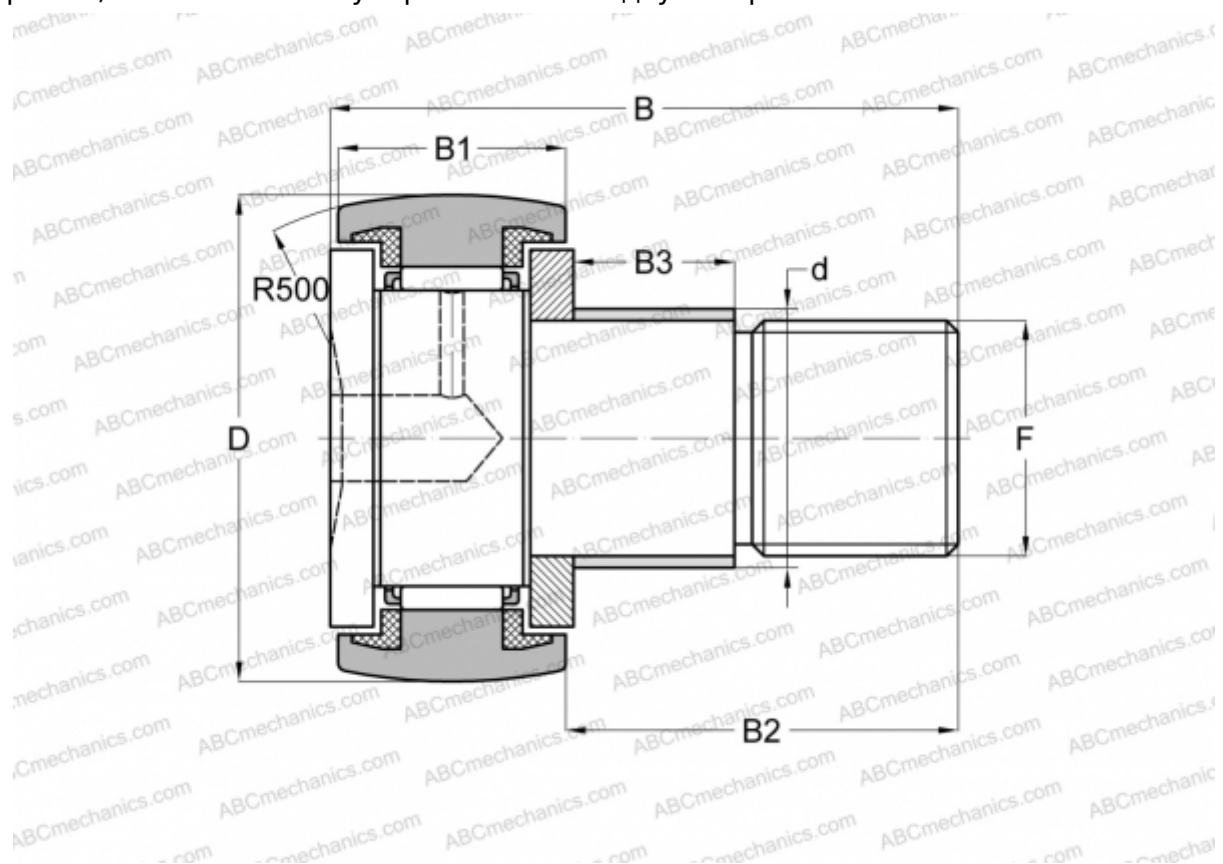

KRE 80 PPA INA

Опорные ролики с цапфой

ТИП: Роликоподшипники, Опорные ролики с цапфой, С осевым центрированием, с эксцентриком, пластмассовые упорные шайбы с двух сторон

Технические характеристики

РАЗМЕРЫ, ММ

d	35,000
D	80,000
B	100,000
B1	35,000
B2	63,000
B3	29,000
F	M30x1,5

МАССА, КГ 1,665

ПРОИЗВОДИТЕЛЬ [INA](#)

АНАЛОГИ

ABC	KRE 80 PP
SKF	KRE 80 PPA