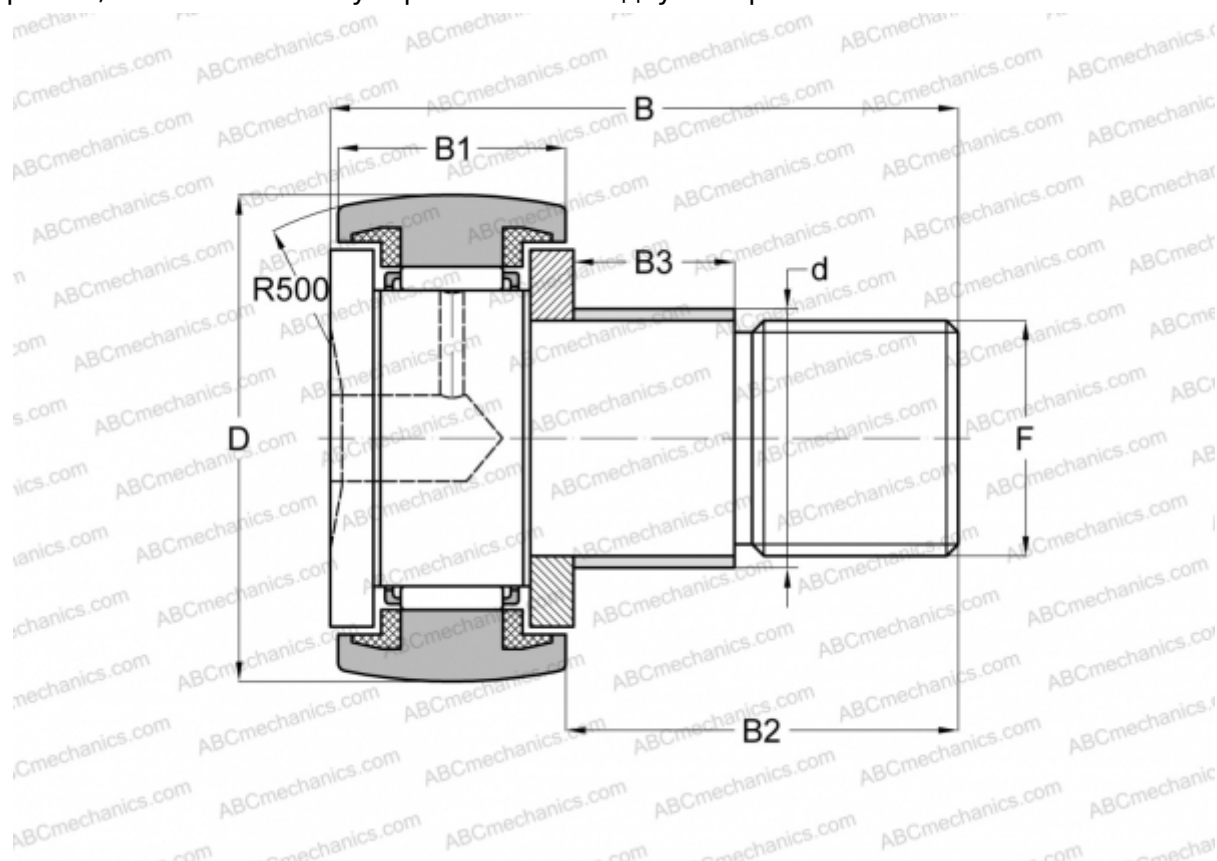

KRE 90 PP ABC

Опорные ролики с цапфой

ТИП: Роликоподшипники, Опорные ролики с цапфой, С осевым центрированием, с эксцентриком, пластмассовые упорные шайбы с двух сторон

Технические характеристики

РАЗМЕРЫ, ММ

d	35,000
D	90,000
B	100,000
B1	35,000
B2	63,000
B3	29,000
F	M30x1,5

МАССА, КГ 2,032

ПРОИЗВОДИТЕЛЬ [ABC](#)

АНАЛОГИ

SKF	KRE 90 PPA
INA	KRE 90 PPA