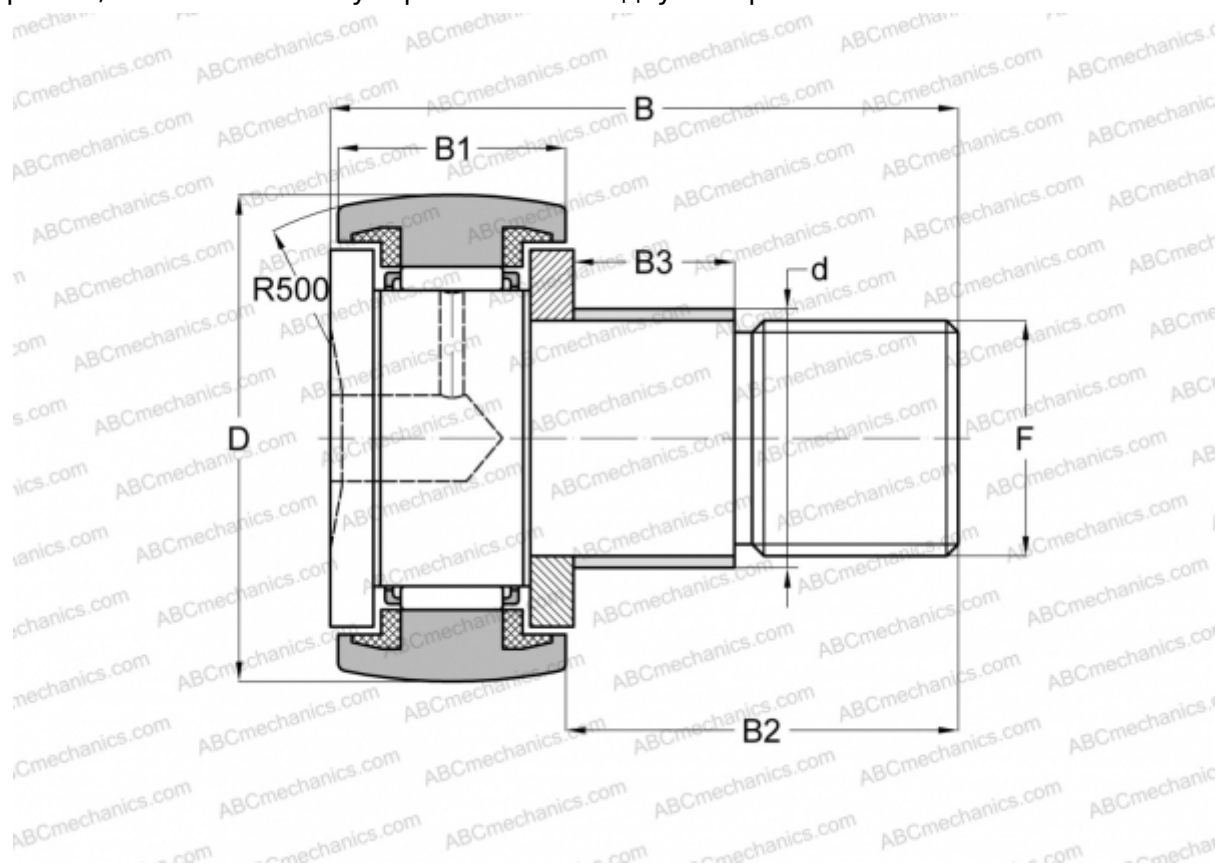

KRE 90 PPA INA

Опорные ролики с цапфой

ТИП: Роликоподшипники, Опорные ролики с цапфой, С осевым центрированием, с эксцентриком, пластмассовые упорные шайбы с двух сторон

Технические характеристики

РАЗМЕРЫ, ММ

d	35,000
D	90,000
B	100,000
B1	35,000
B2	63,000
B3	29,000
F	M30x1,5

МАССА, КГ 2,032

ПРОИЗВОДИТЕЛЬ [INA](#)

АНАЛОГИ

ABC	KRE 90 PP
SKF	KRE 90 PPA