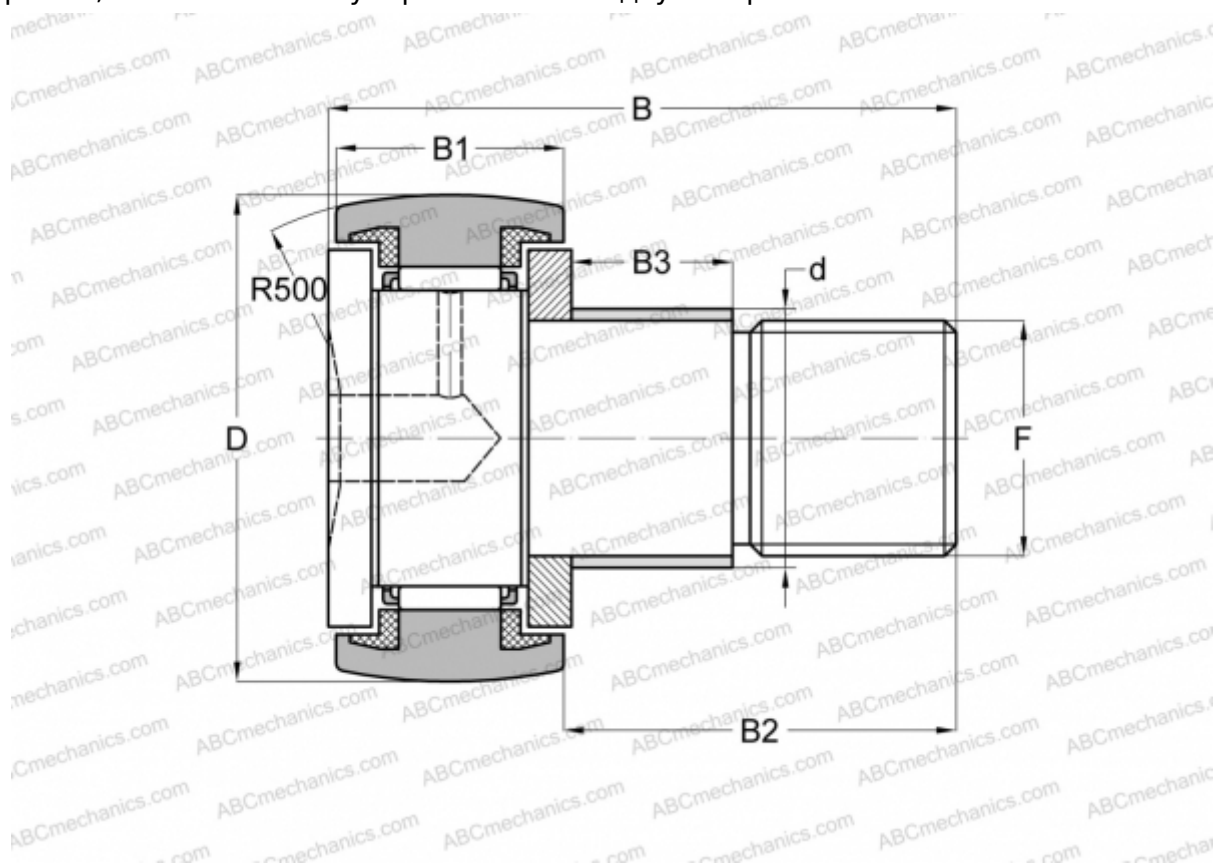

## CFE 24 R IKO

Опорные ролики с цапфой

ТИП: Роликоподшипники, Опорные ролики с цапфой, С осевым центрированием, с эксцентриком, пластмассовые упорные шайбы с двух сторон

### Технические характеристики

#### РАЗМЕРЫ, ММ

d	33,000
D	62,000
B	80,100
B1	29,000
B2	49,500
F	M24x1.5

**МАССА, КГ** 0,895

**ПРОИЗВОДИТЕЛЬ** [IKO](#)

#### РАСЧЕТНЫЕ ДАННЫЕ

Номинальная динамическая грузоподъёмность, C	30,500 кН
Номинальная статическая грузоподъёмность, Co	52,600 кН