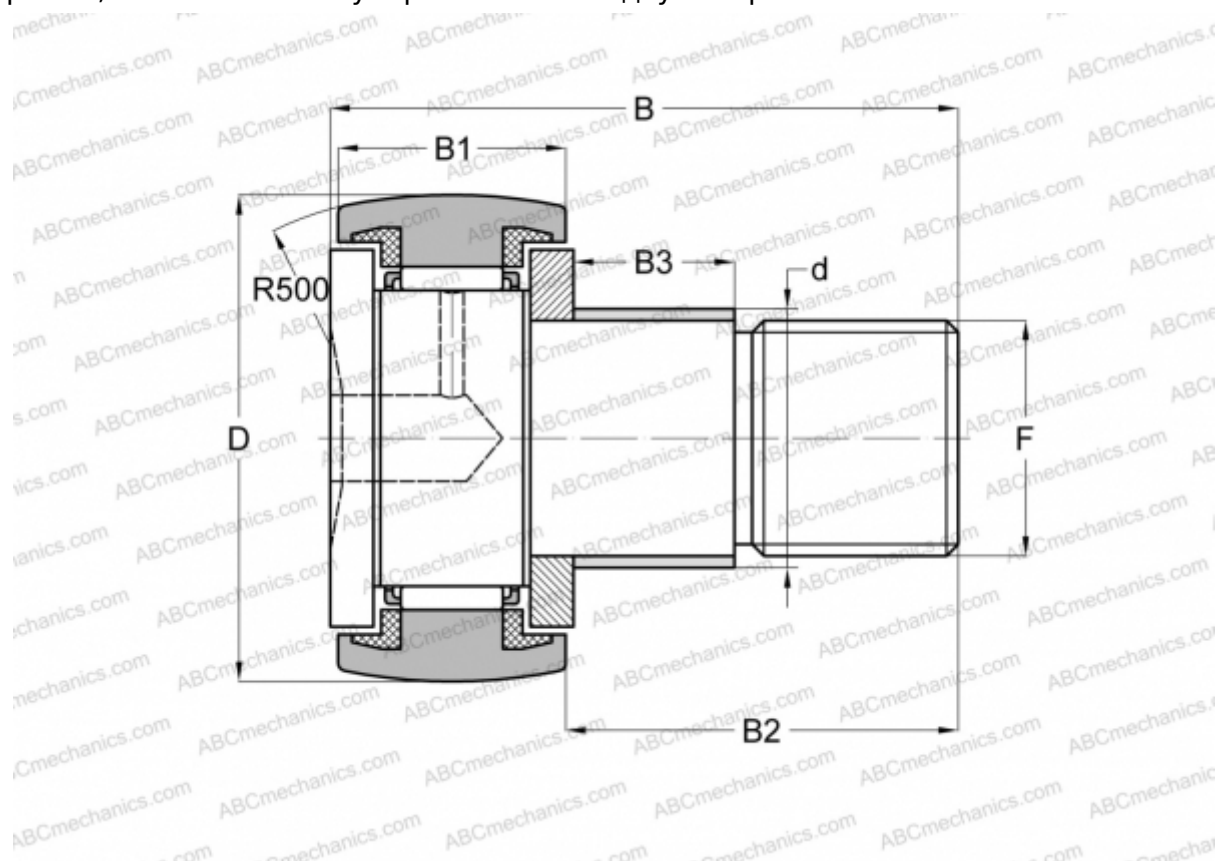

## CFE 24-1 R IKO

Опорные ролики с цапфой

ТИП: Роликоподшипники, Опорные ролики с цапфой, С осевым центрированием, с эксцентриком, пластмассовые упорные шайбы с двух сторон

### Технические характеристики

#### РАЗМЕРЫ, ММ

d	33,000
D	72,000
B	80,100
B1	29,000
B2	49,500
F	M24x1.5

**МАССА, КГ** 1,220

**ПРОИЗВОДИТЕЛЬ** [IKO](#)

#### РАСЧЕТНЫЕ ДАННЫЕ

Номинальная динамическая грузоподъёмность, C	30,500 кН
Номинальная статическая грузоподъёмность, Co	52,600 кН