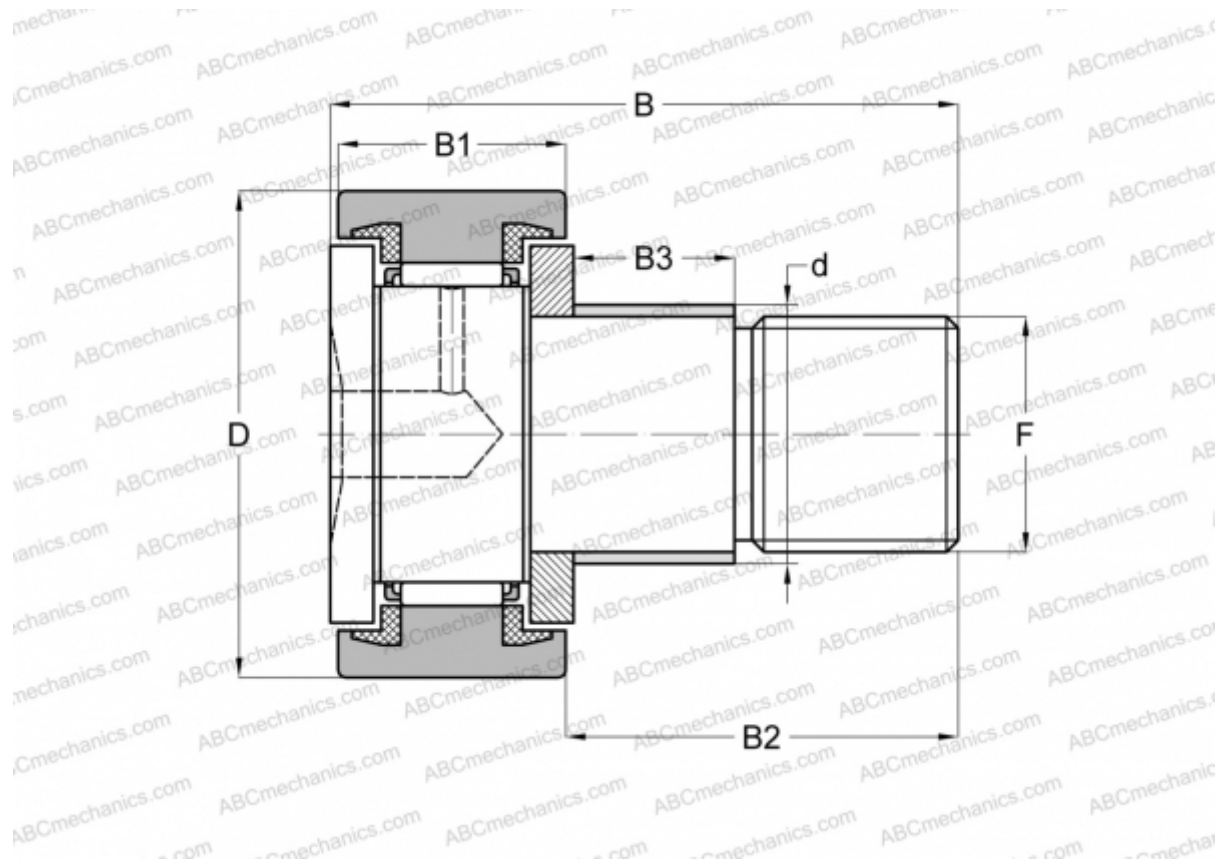

CFE 12 UU IKO

Опорные ролики с цапфой

ТИП: Роликоподшипники, Опорные ролики с цапфой, С осевым центрированием, с эксцентриком, пластмассовые упорные шайбы с двух сторон, цилиндрическое наружное кольцо

Технические характеристики

РАЗМЕРЫ, ММ

d	16,000
D	30,000
B	40,200
B1	14,000
B2	25,000
F	M12x1.5

МАССА, КГ 0,105

ПРОИЗВОДИТЕЛЬ [IKO](#)

РАСЧЕТНЫЕ ДАННЫЕ

Номинальная динамическая грузоподъёмность, C	7,910 кН
Номинальная статическая грузоподъёмность, Co	9,790 кН