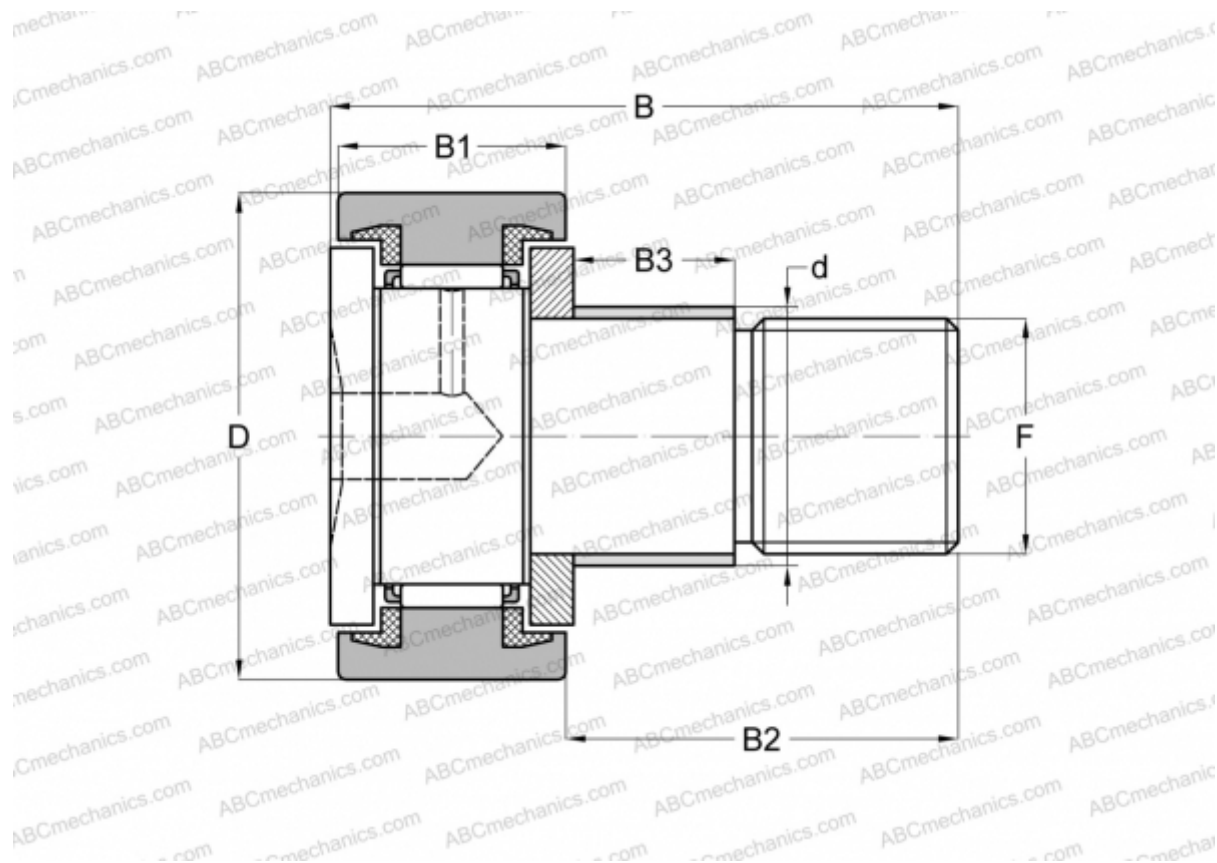

CFE 18 UU IKO

Опорные ролики с цапфой

ТИП: Роликоподшипники, Опорные ролики с цапфой, С осевым центрированием, с эксцентриком, пластмассовые упорные шайбы с двух сторон, цилиндрическое наружное кольцо

Технические характеристики

РАЗМЕРЫ, ММ

d	24,000
D	40,000
B	58,100
B1	20,000
B2	36,500
F	M18x1.5

МАССА, КГ 0,280

ПРОИЗВОДИТЕЛЬ [IKO](#)

РАСЧЕТНЫЕ ДАННЫЕ

Номинальная динамическая грузоподъёмность, C	14,800 кН
Номинальная статическая грузоподъёмность, Co	25,200 кН