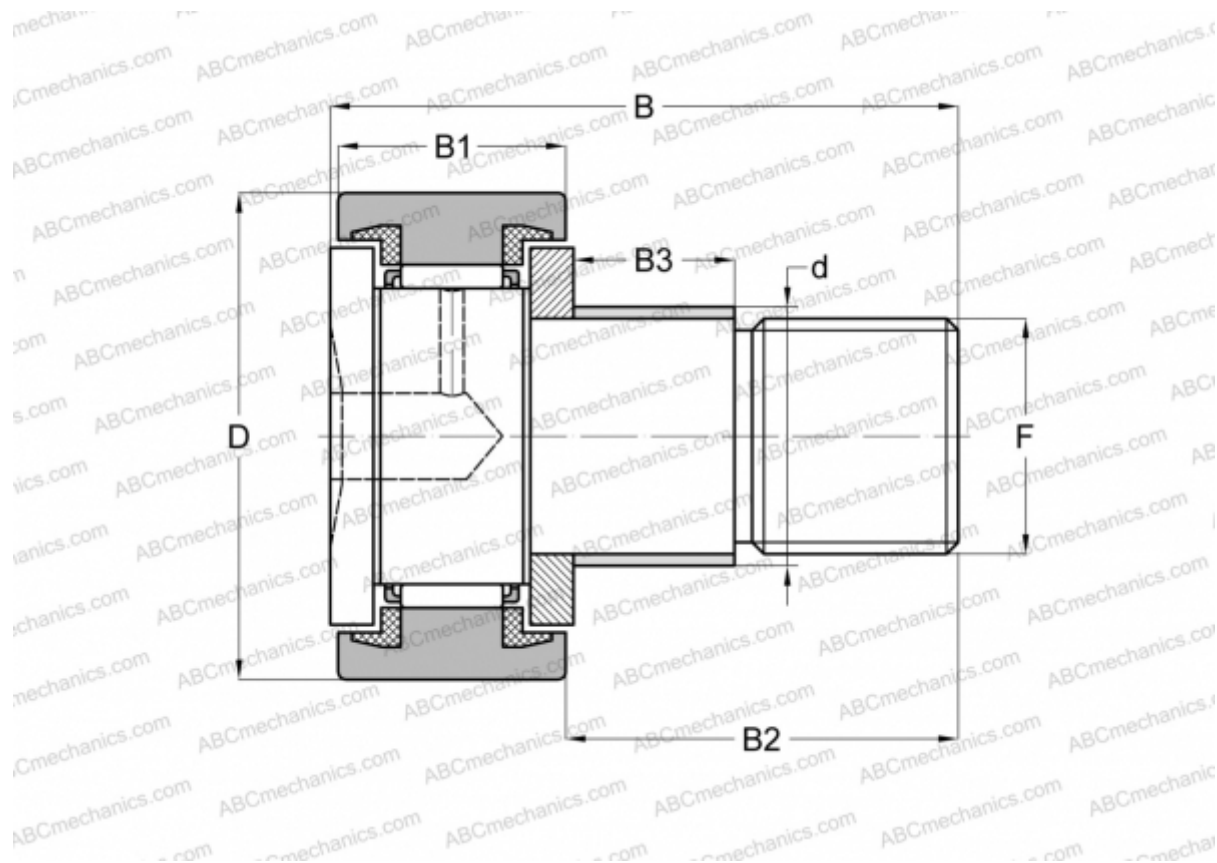

CFE 20 UU IKO

Опорные ролики с цапфой

ТИП: Роликоподшипники, Опорные ролики с цапфой, С осевым центрированием, с эксцентриком, пластмассовые упорные шайбы с двух сторон, цилиндрическое наружное кольцо

Технические характеристики

РАЗМЕРЫ, ММ

d	27,000
D	52,000
B	66,100
B1	24,000
B2	40,500
F	M20x1.5

МАССА, КГ 0,500

ПРОИЗВОДИТЕЛЬ [IKO](#)

РАСЧЕТНЫЕ ДАННЫЕ

Номинальная динамическая грузоподъёмность, C	20,700 кН
Номинальная статическая грузоподъёмность, Co	34,600 кН