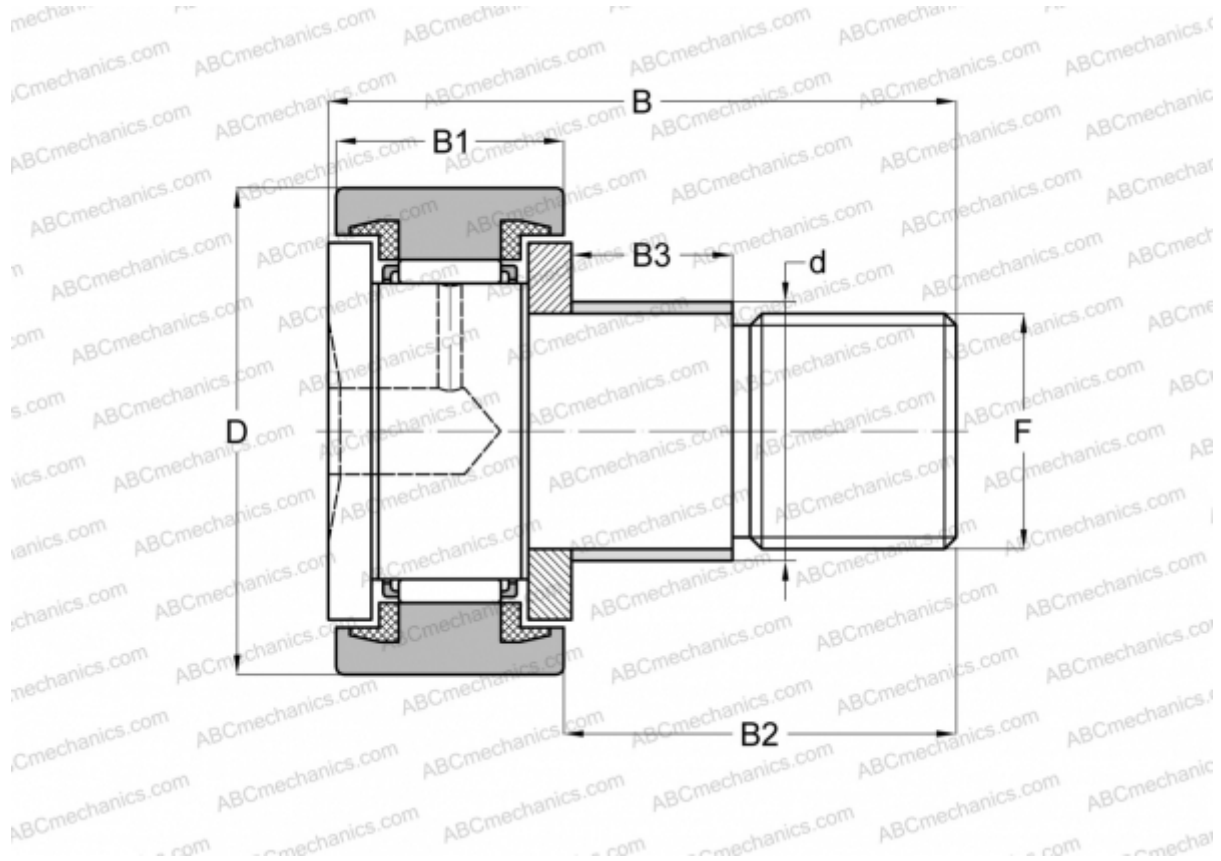

## CFE 24 UU IKO

Опорные ролики с цапфой

ТИП: Роликоподшипники, Опорные ролики с цапфой, С осевым центрированием, с эксцентриком, пластмассовые упорные шайбы с двух сторон, цилиндрическое наружное кольцо

#### РАЗМЕРЫ, ММ

d	33,000
D	62,000
B	80,100
B1	29,000
B2	49,500
F	M24x1.5

**МАССА, КГ** 0,895

**ПРОИЗВОДИТЕЛЬ** [IKO](#)

#### РАСЧЕТНЫЕ ДАННЫЕ

Номинальная динамическая грузоподъёмность, C	30,500 кН
Номинальная статическая грузоподъёмность, Co	52,600 кН