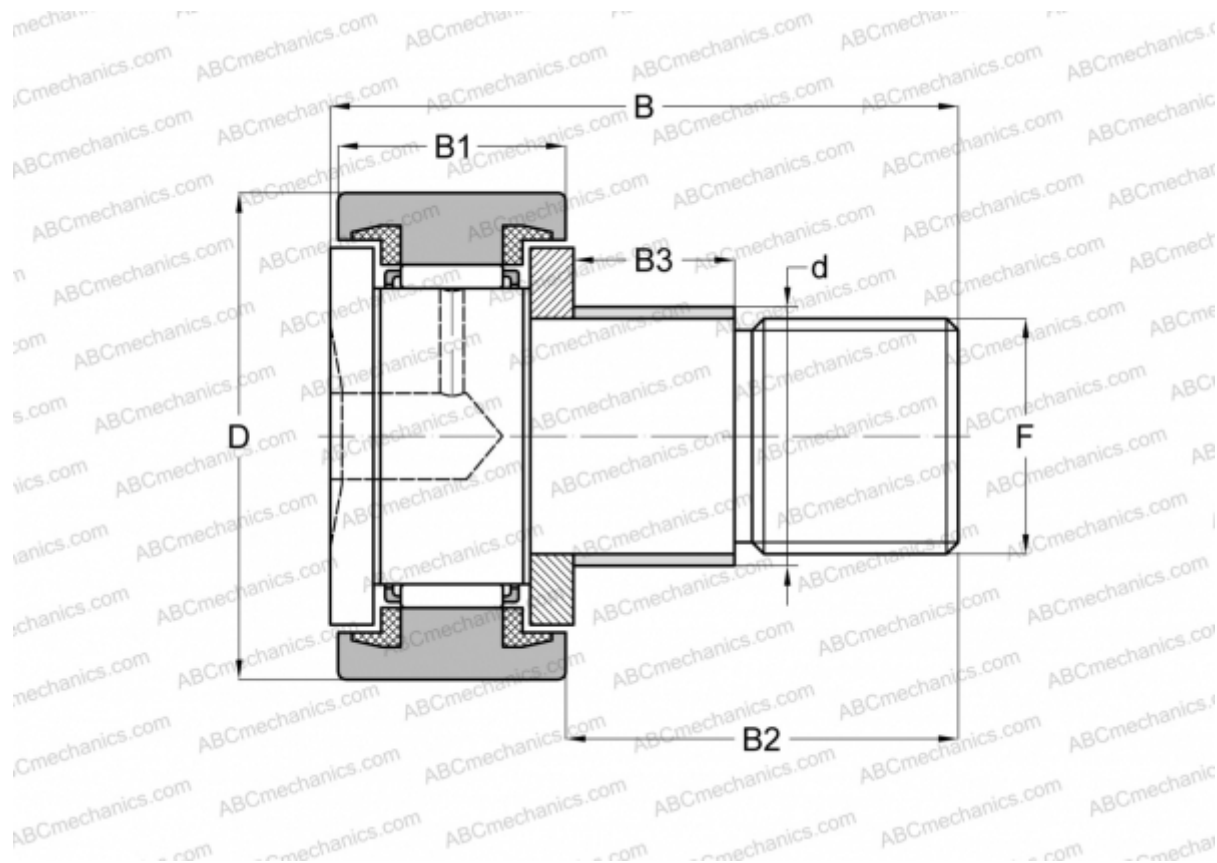

CFE 24-1 UU IKO

Опорные ролики с цапфой

ТИП: Роликоподшипники, Опорные ролики с цапфой, С осевым центрированием, с эксцентриком, пластмассовые упорные шайбы с двух сторон, цилиндрическое наружное кольцо

Технические характеристики

РАЗМЕРЫ, ММ

d	33,000
D	72,000
B	80,100
B1	29,000
B2	49,500
F	M24x1.5

МАССА, КГ 1,220

ПРОИЗВОДИТЕЛЬ [IKO](#)

РАСЧЕТНЫЕ ДАННЫЕ

Номинальная динамическая грузоподъёмность, C	30,500 кН
Номинальная статическая грузоподъёмность, Co	52,600 кН