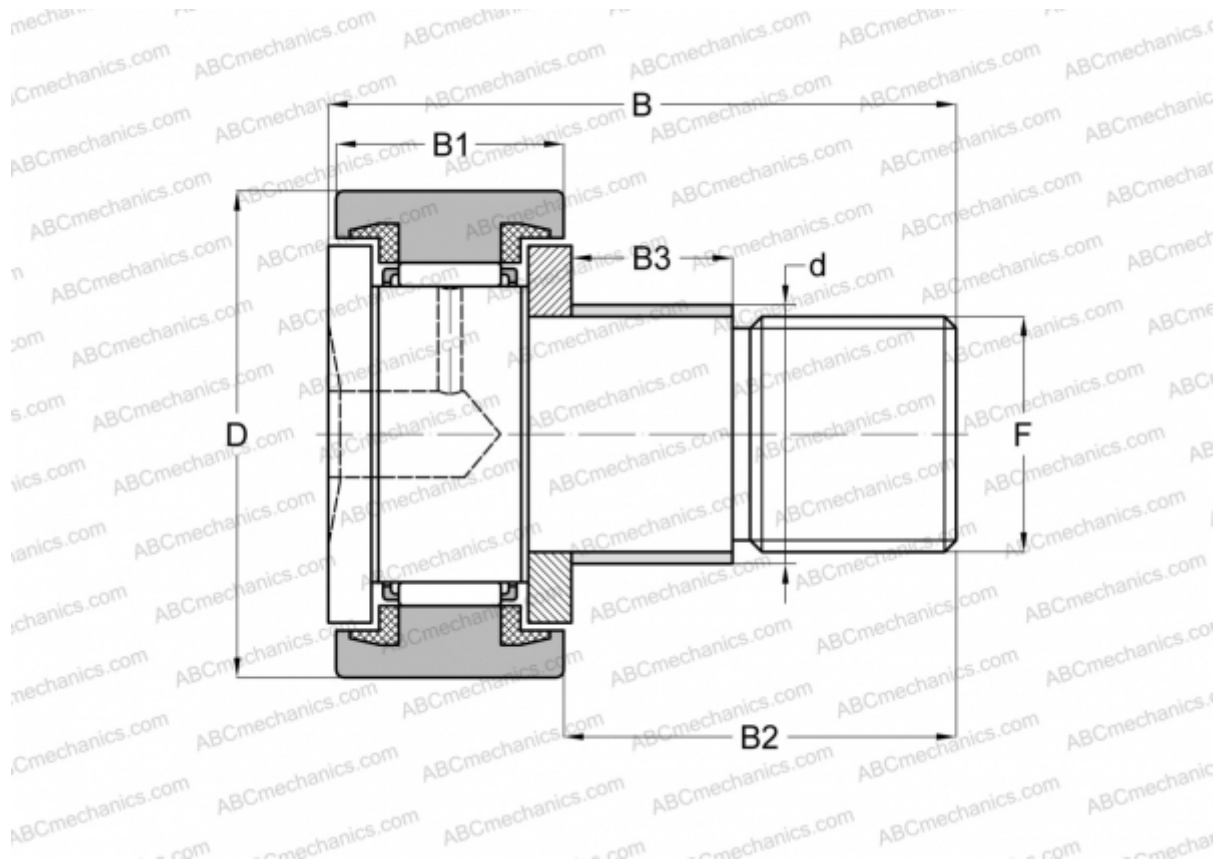

CFE 30 UU IKO

Опорные ролики с цапфой

ТИП: Роликоподшипники, Опорные ролики с цапфой, С осевым центрированием, с эксцентриком, пластмассовые упорные шайбы с двух сторон, цилиндрическое наружное кольцо

Технические характеристики

РАЗМЕРЫ, ММ

d	41,000
D	80,000
B	100,000
B1	35,000
B2	63,000
F	M30x1.5

МАССА, КГ 2,030

ПРОИЗВОДИТЕЛЬ [IKO](#)

РАСЧЕТНЫЕ ДАННЫЕ

Номинальная динамическая грузоподъёмность, C	45,400 кН
Номинальная статическая грузоподъёмность, Co	85,100 кН