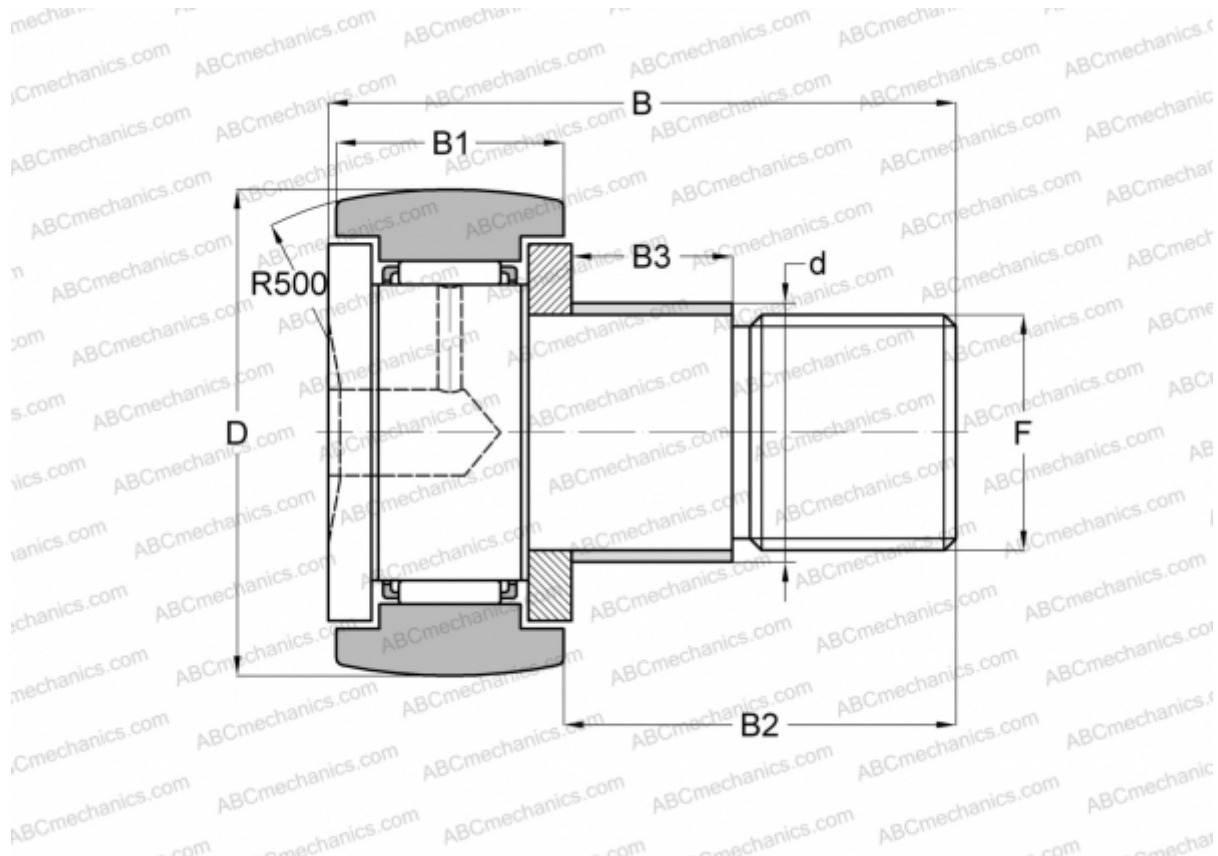

CFE 6 BR ABC

Опорные ролики с цапфой

ТИП: Роликоподшипники, Опорные ролики с цапфой, С осевым центрированием, с эксцентриком, шестигранник

Технические характеристики

РАЗМЕРЫ, ММ

d	9,000
D	16,000
B	28,200
B1	11,000
B2	16,000
F	M6x1