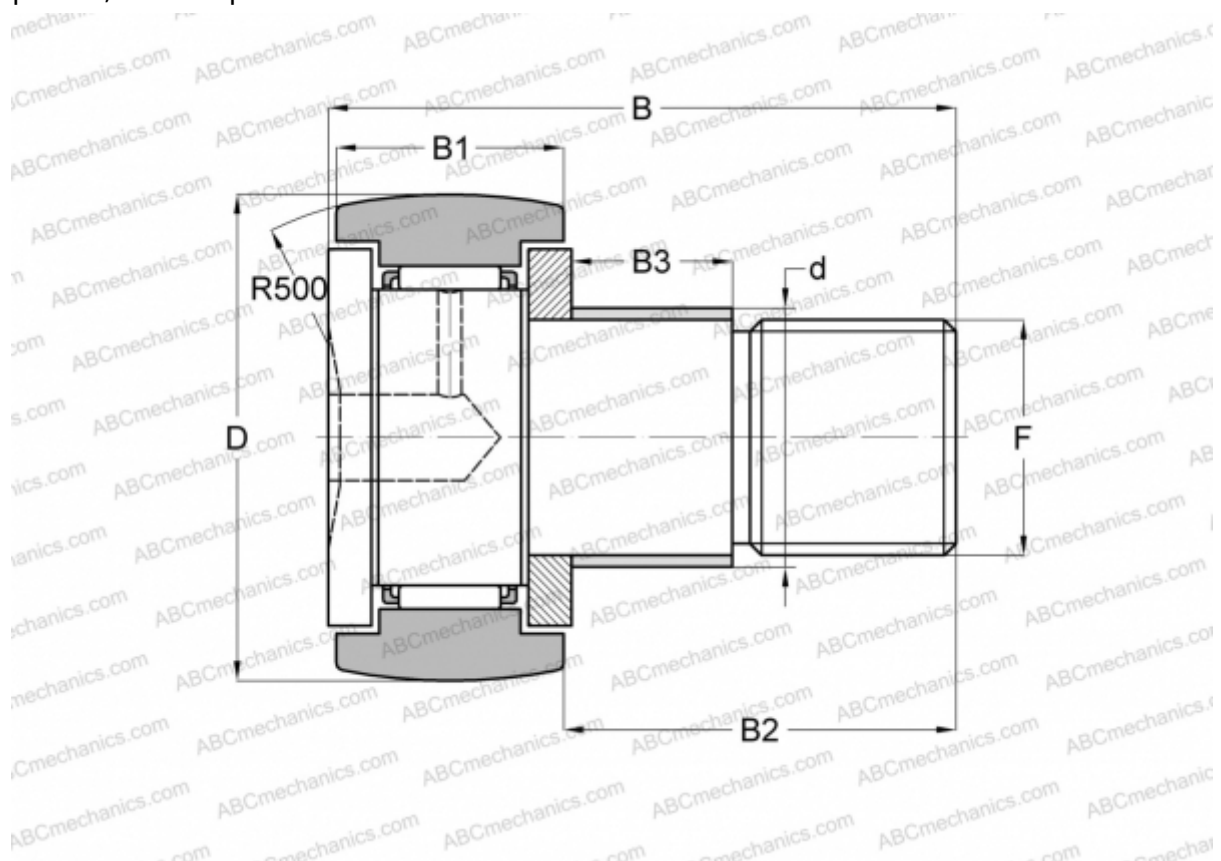

KRE 16 SK INA

Опорные ролики с цапфой

ТИП: Роликоподшипники, Опорные ролики с цапфой, С осевым центрированием, с эксцентриком, шестигранник

Технические характеристики

РАЗМЕРЫ, ММ

d	9,000
D	16,000
B	28,200
B1	11,000
B2	16,000
F	M6x1