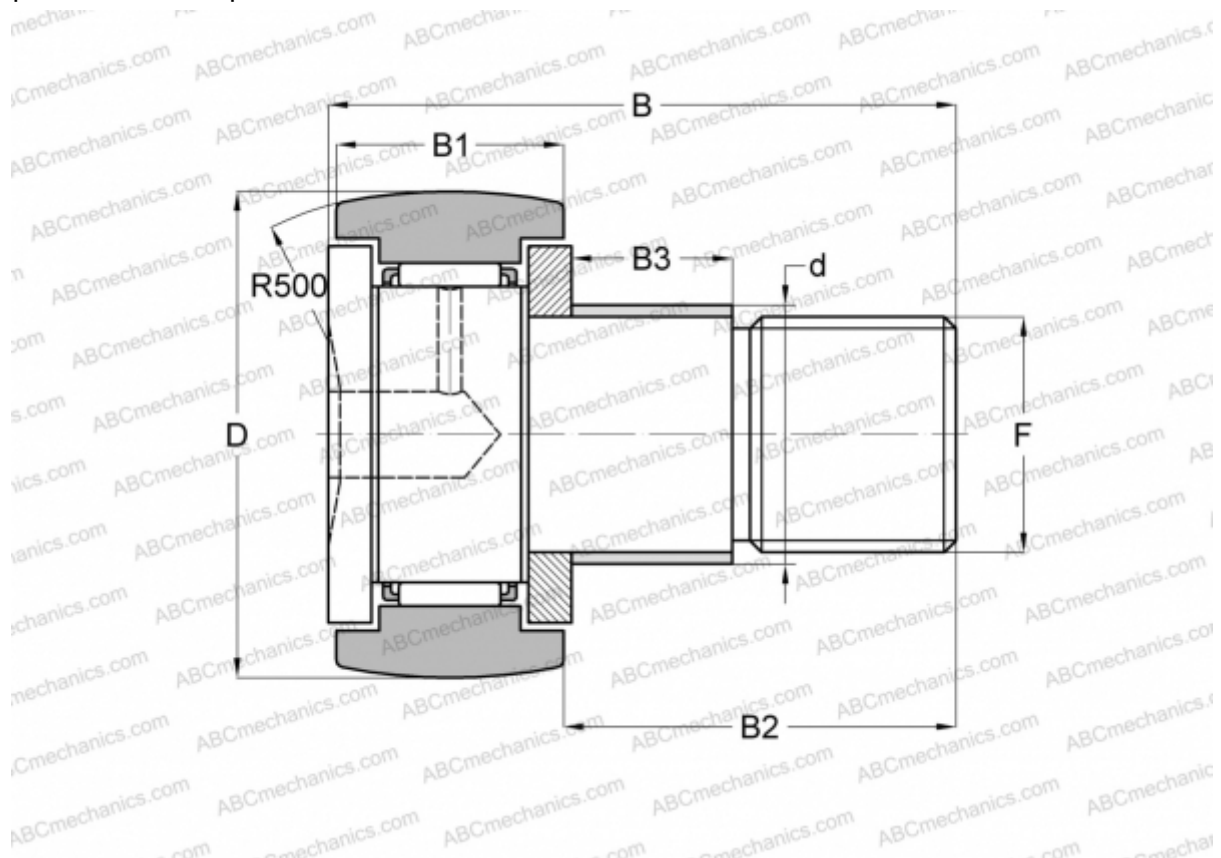

## CFE 8 BR ABC

Опорные ролики с цапфой

ТИП: Роликоподшипники, Опорные ролики с цапфой, С осевым центрированием, с эксцентриком, шестигранник

### Технические характеристики

#### РАЗМЕРЫ, ММ

d	11,000
D	19,000
B	32,200
B1	11,000
B2	20,000
F	M8x1.25

**МАССА, КГ** 0,032

**ПРОИЗВОДИТЕЛЬ** [ABC](#)