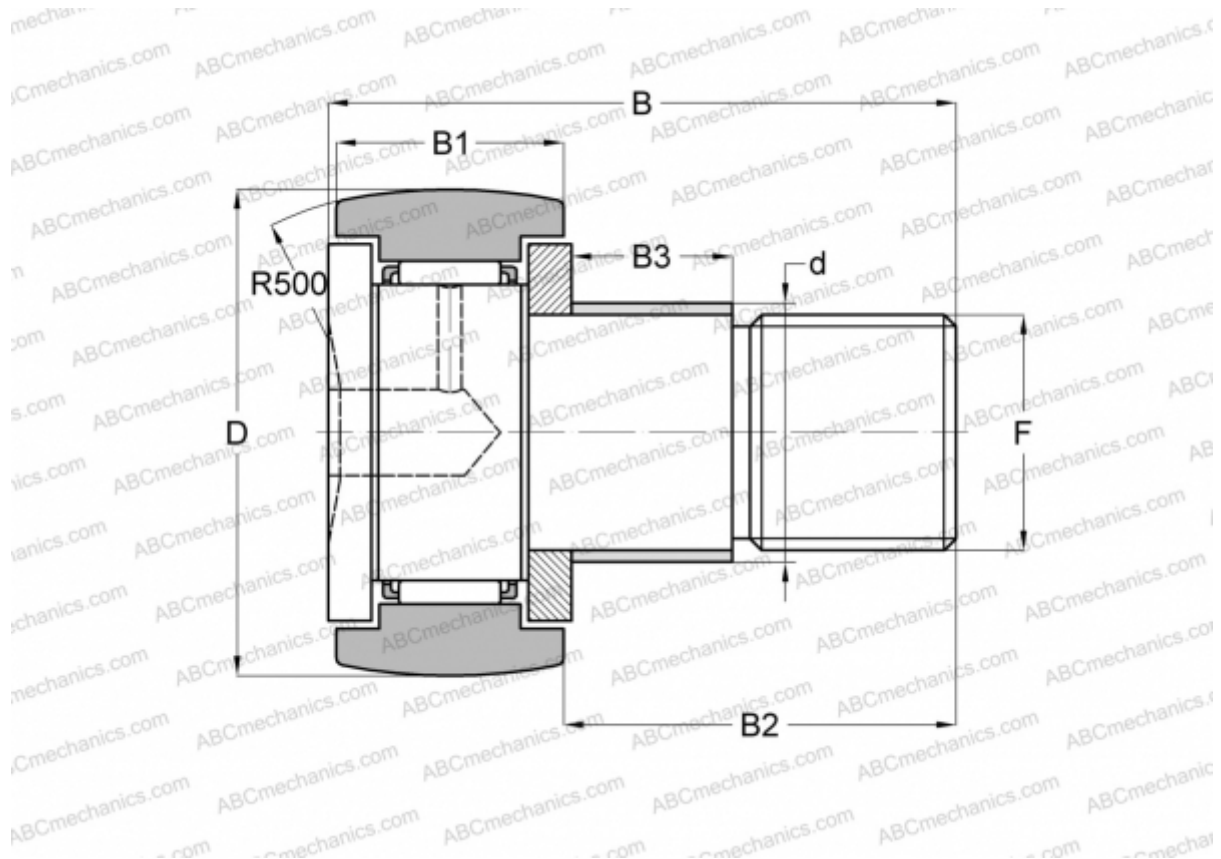

CFE 8 BR IKO

Опорные ролики с цапфой

ТИП: Роликоподшипники, Опорные ролики с цапфой, С осевым центрированием, с эксцентриком, шестигранник

Технические характеристики

РАЗМЕРЫ, ММ

d	11,000
D	19,000
B	32,200
B1	11,000
B2	20,000
F	M8x1.25

МАССА, КГ 0,032

ПРОИЗВОДИТЕЛЬ [IKO](#)

АНАЛОГИ

ABC	CFE 8 BR
INA	KRE 19 SK

РАСЧЕТНЫЕ ДАННЫЕ

Номинальная динамическая грузоподъёмность, C	4,250 кН

РАСЧЕТНЫЕ ДАННЫЕ

Номинальная статическая грузоподъёмность, Co	4,740 кН