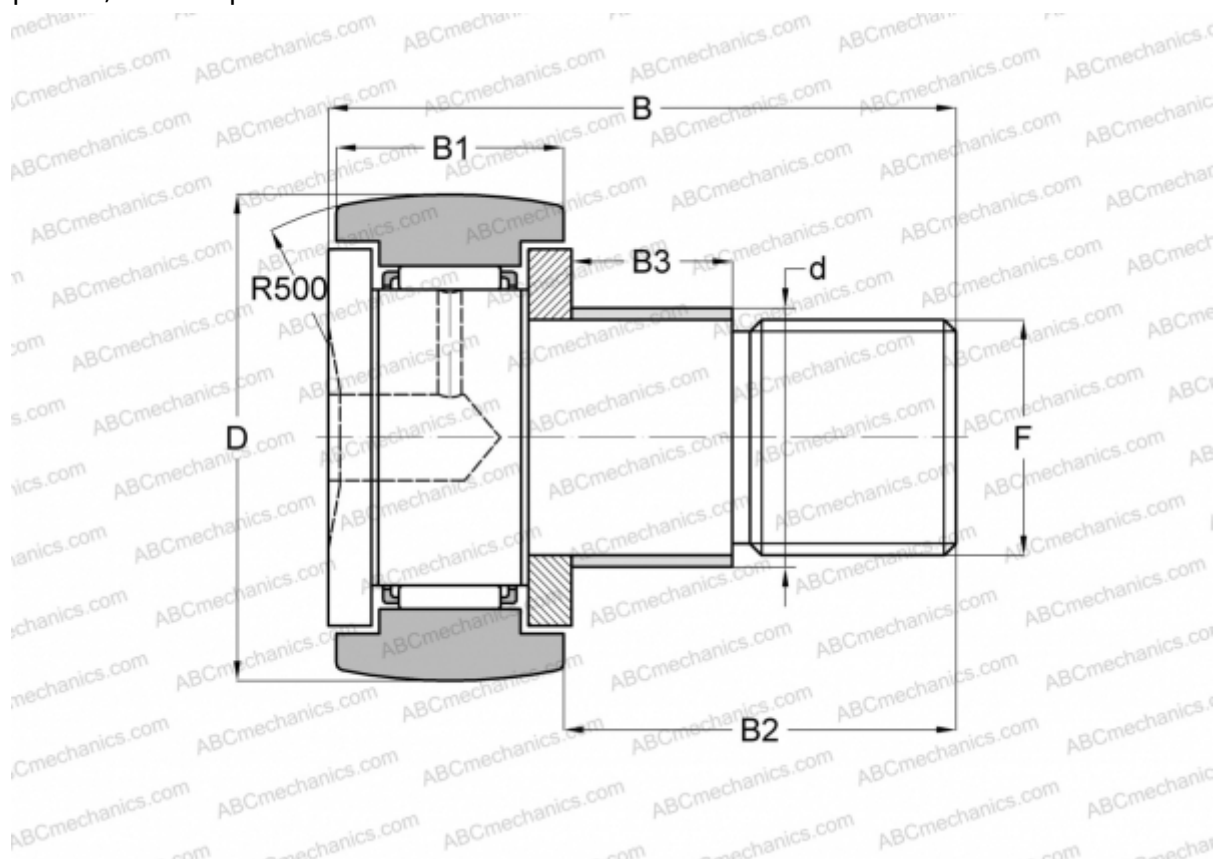

## KRE 19 SK INA

Опорные ролики с цапфой

ТИП: Роликоподшипники, Опорные ролики с цапфой, С осевым центрированием, с эксцентриком, шестигранник

### Технические характеристики

#### РАЗМЕРЫ, ММ

d	11,000
D	19,000
B	32,200
B1	11,000
B2	20,000
F	M8x1.25

**МАССА, КГ** 0,032

**ПРОИЗВОДИТЕЛЬ** [INA](#)