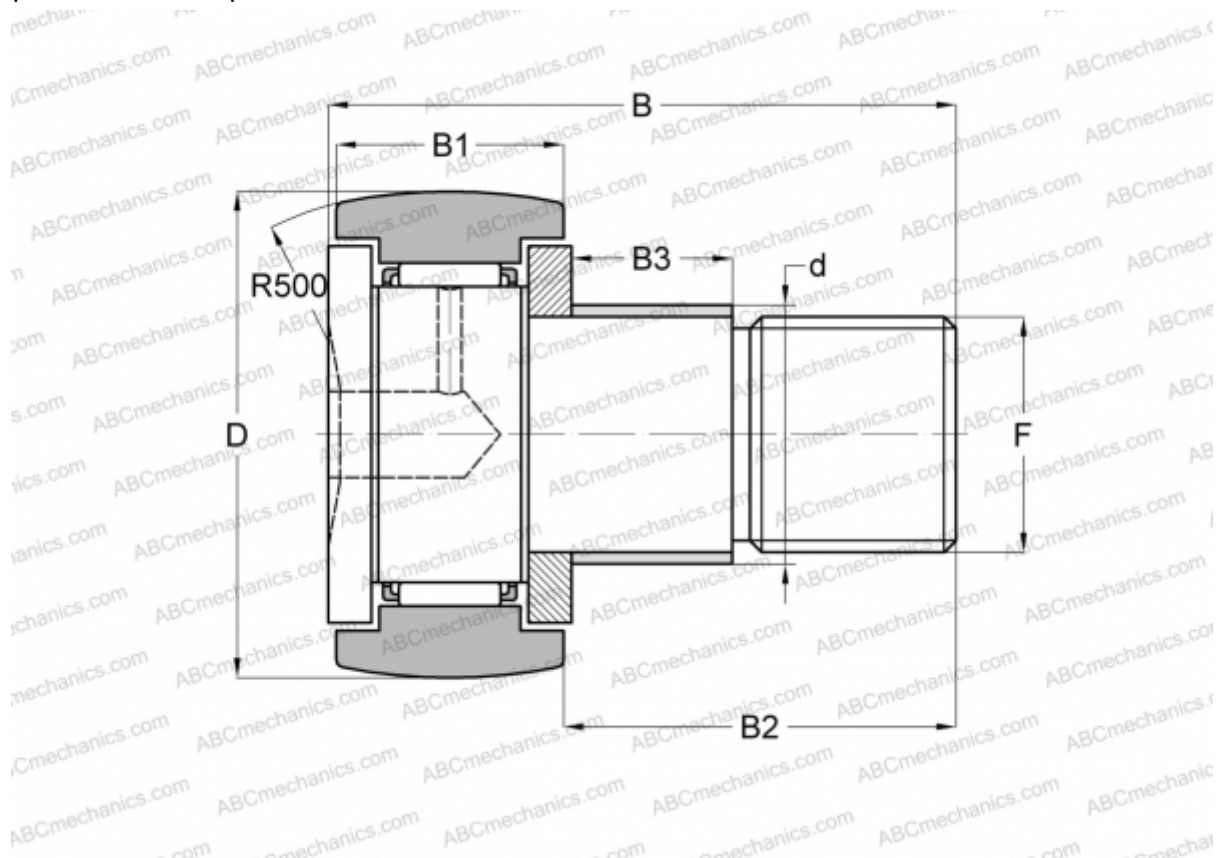

CFE 10 BR ABC

Опорные ролики с цапфой

ТИП: Роликоподшипники, Опорные ролики с цапфой, С осевым центрированием, с эксцентриком, шестигранник

Технические характеристики

РАЗМЕРЫ, ММ

d	13,000
D	22,000
B	36,200
B1	12,000
B2	23,000
F	M10x1.25