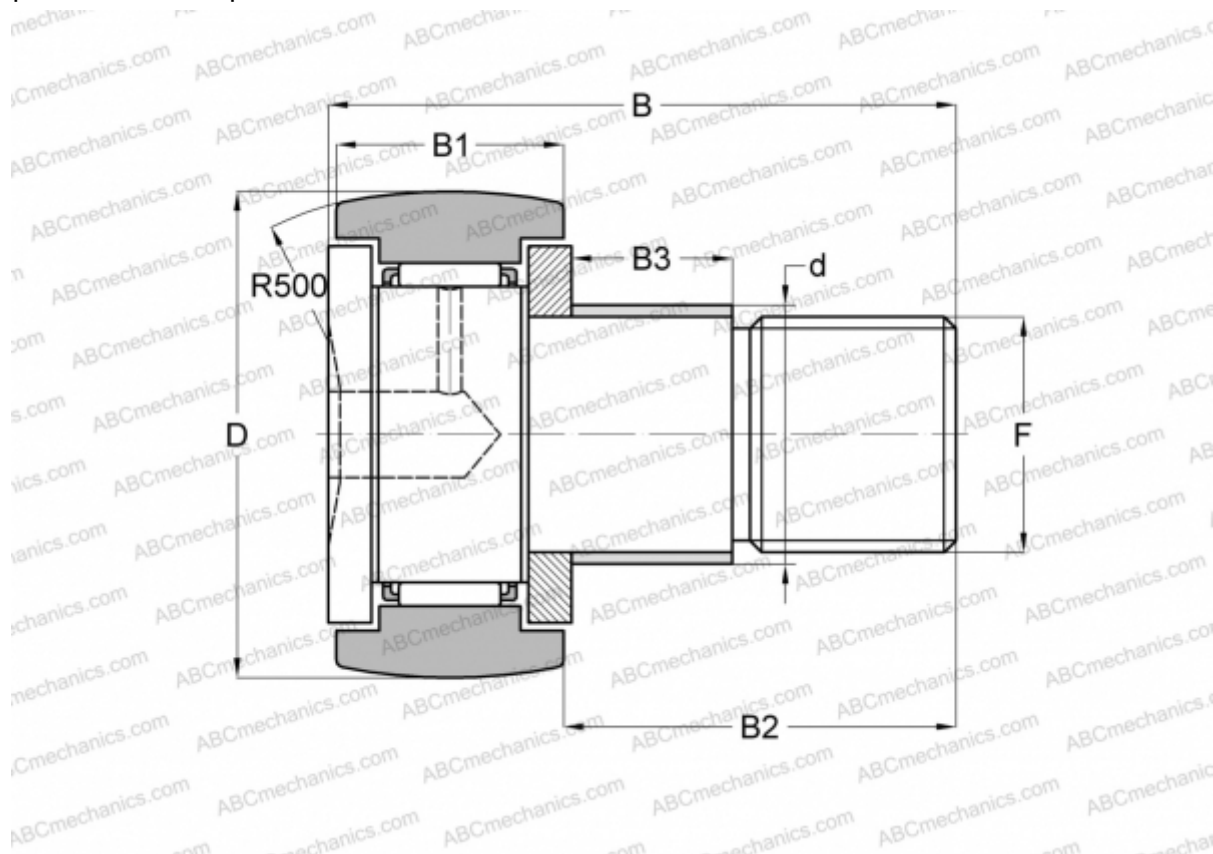

CFE 10 BRM ABC

Опорные ролики с цапфой

ТИП: Роликоподшипники, Опорные ролики с цапфой, С осевым центрированием, с эксцентриком, шестигранник

Технические характеристики

РАЗМЕРЫ, ММ

d	13,000
D	22,000
B	36,200
B1	12,000
B2	23,000
F	M10x1