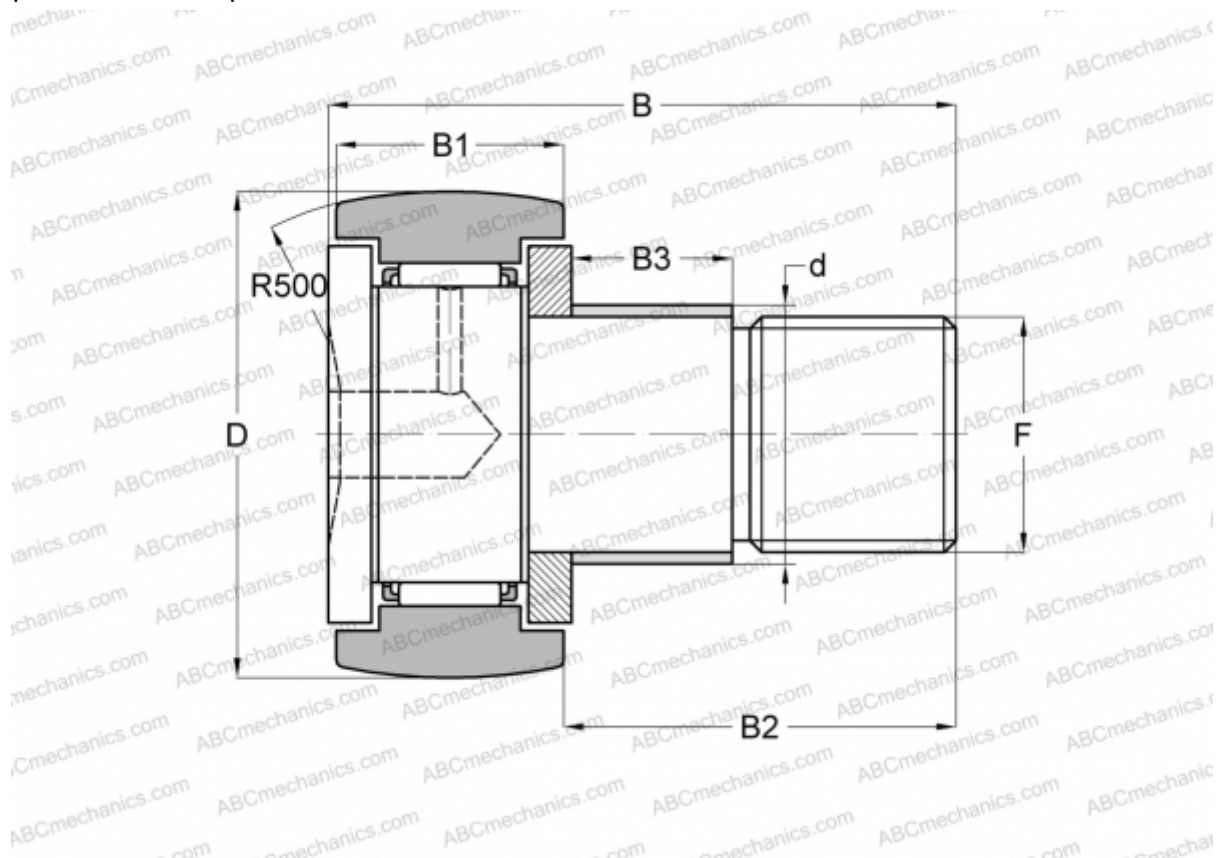

KRE 22 SK INA

Опорные ролики с цапфой

ТИП: Роликоподшипники, Опорные ролики с цапфой, С осевым центрированием, с эксцентриком, шестигранник

Технические характеристики

РАЗМЕРЫ, ММ

d	13,000
D	22,000
B	36,200
B1	12,000
B2	23,000
F	M10x1