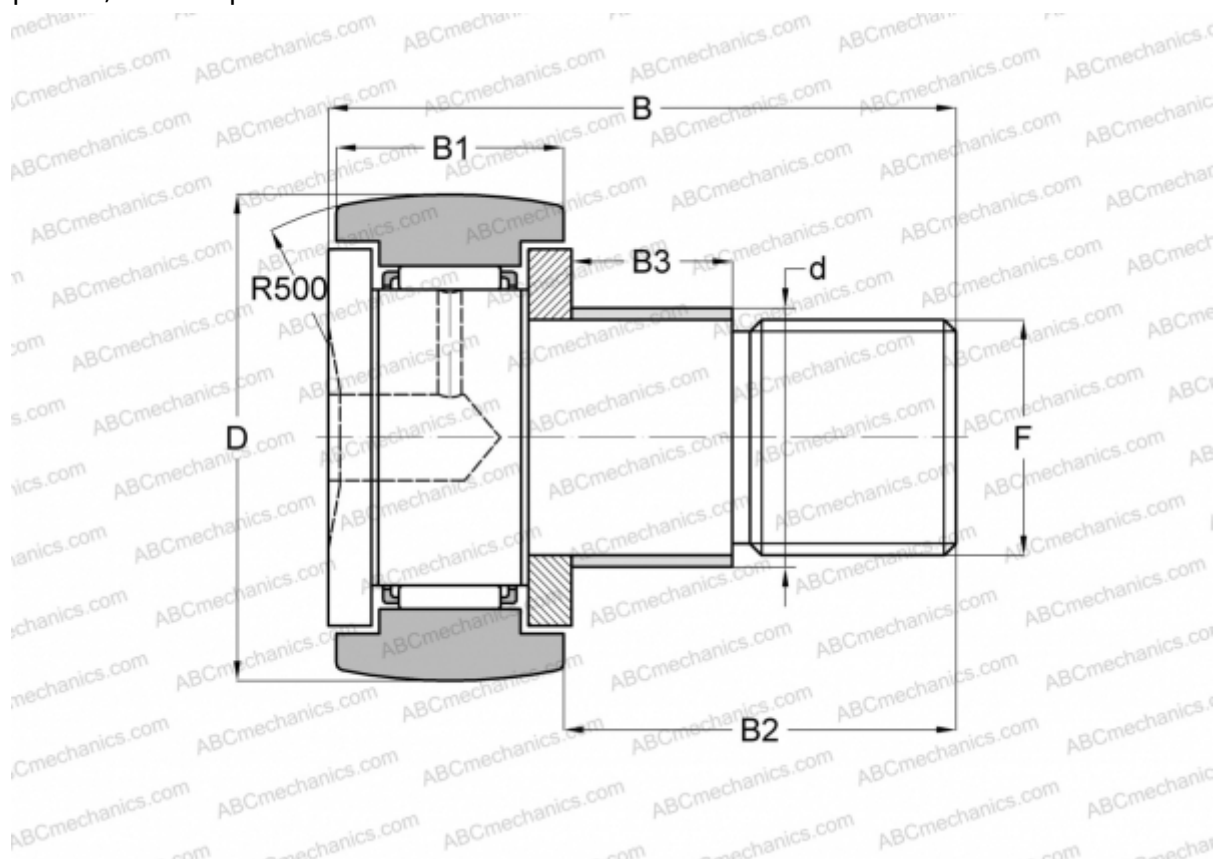

CFE 10-1 BR ABC

Опорные ролики с цапфой

ТИП: Роликоподшипники, Опорные ролики с цапфой, С осевым центрированием, с эксцентриком, шестигранник

Технические характеристики

РАЗМЕРЫ, ММ

d	13,000
D	26,000
B	36,200
B1	12,000
B2	23,000
F	M10x1.25