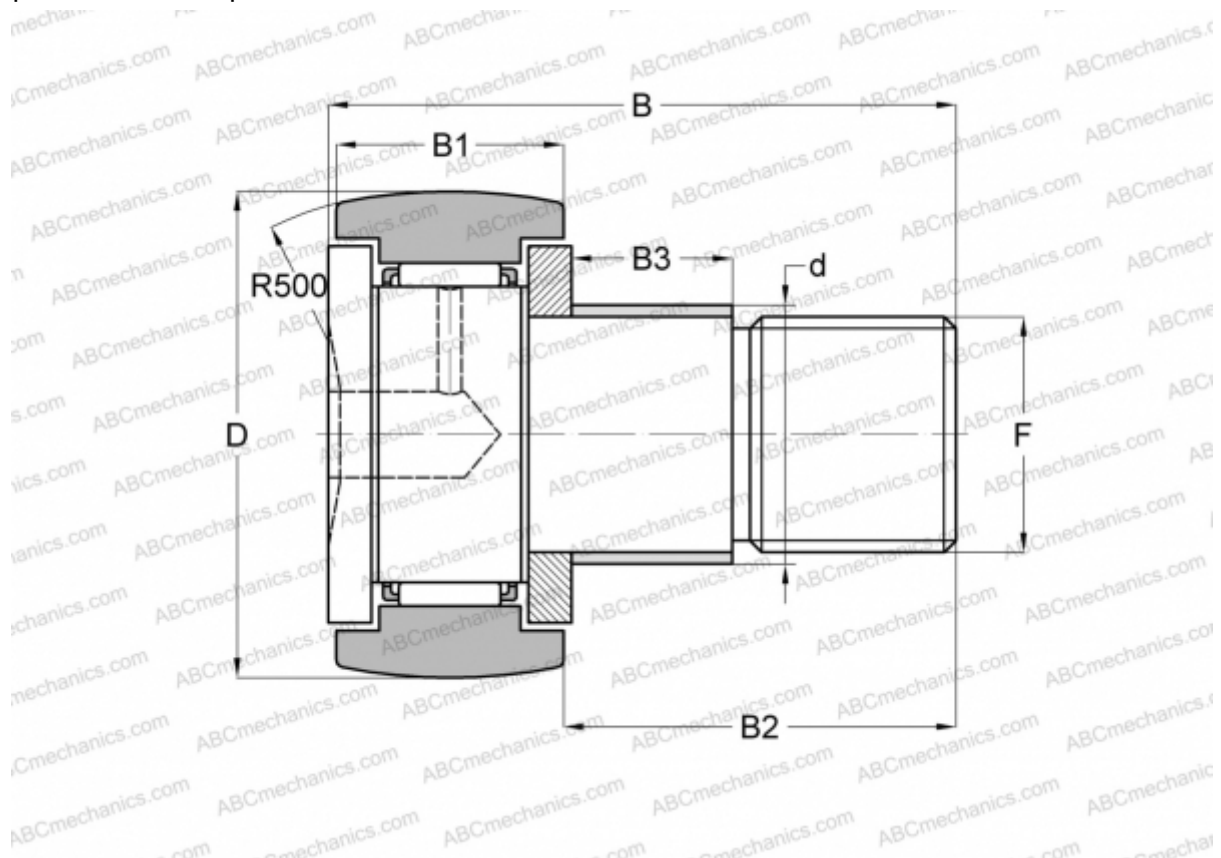

CFE 10-1 BRM ABC

Опорные ролики с цапфой

ТИП: Роликоподшипники, Опорные ролики с цапфой, С осевым центрированием, с эксцентриком, шестигранник

Технические характеристики

РАЗМЕРЫ, ММ

d	13,000
D	26,000
B	36,200
B1	12,000
B2	23,000
F	M10x1