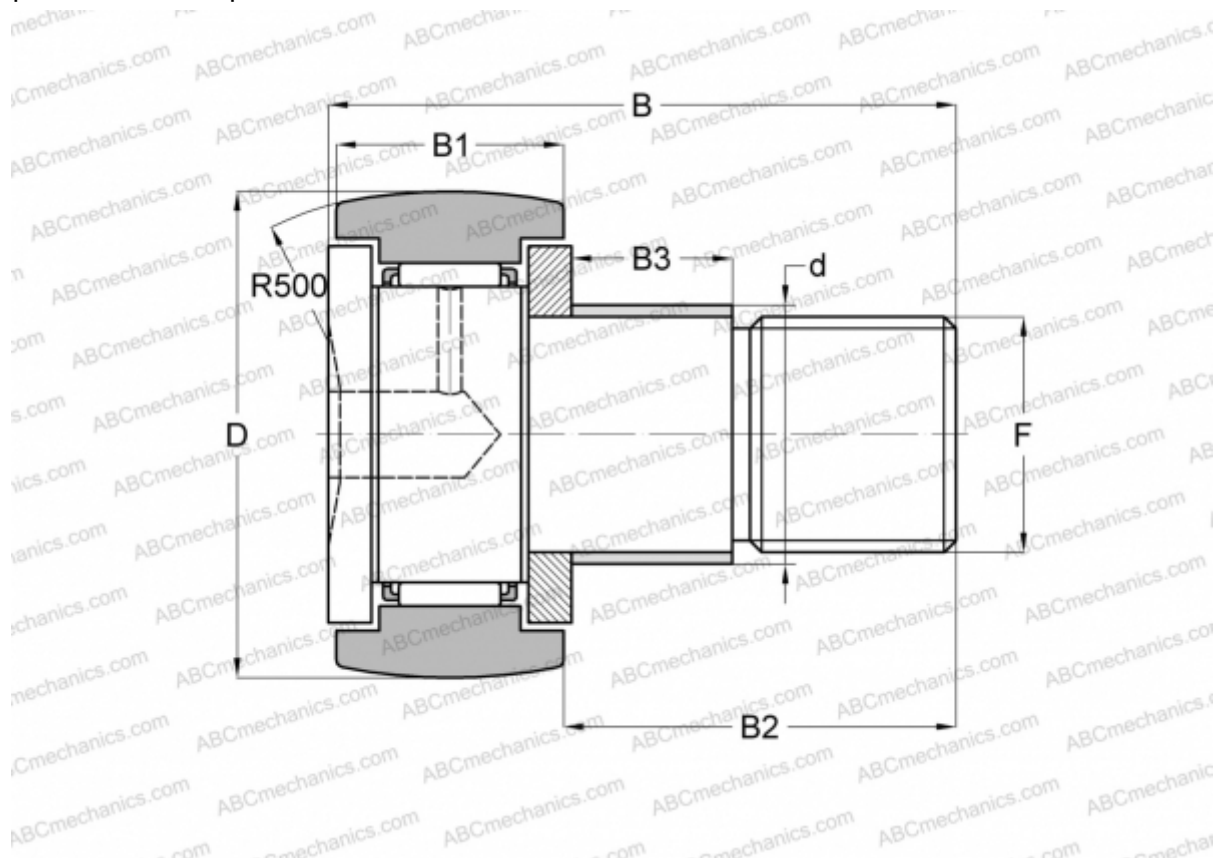

## KRE 26 SK INA

Опорные ролики с цапфой

ТИП: Роликоподшипники, Опорные ролики с цапфой, С осевым центрированием, с эксцентриком, шестигранник

### Технические характеристики

#### РАЗМЕРЫ, ММ

d	13,000
D	26,000
B	36,200
B1	12,000
B2	23,000
F	M10x1

**МАССА, КГ** 0,065

**ПРОИЗВОДИТЕЛЬ** [INA](#)