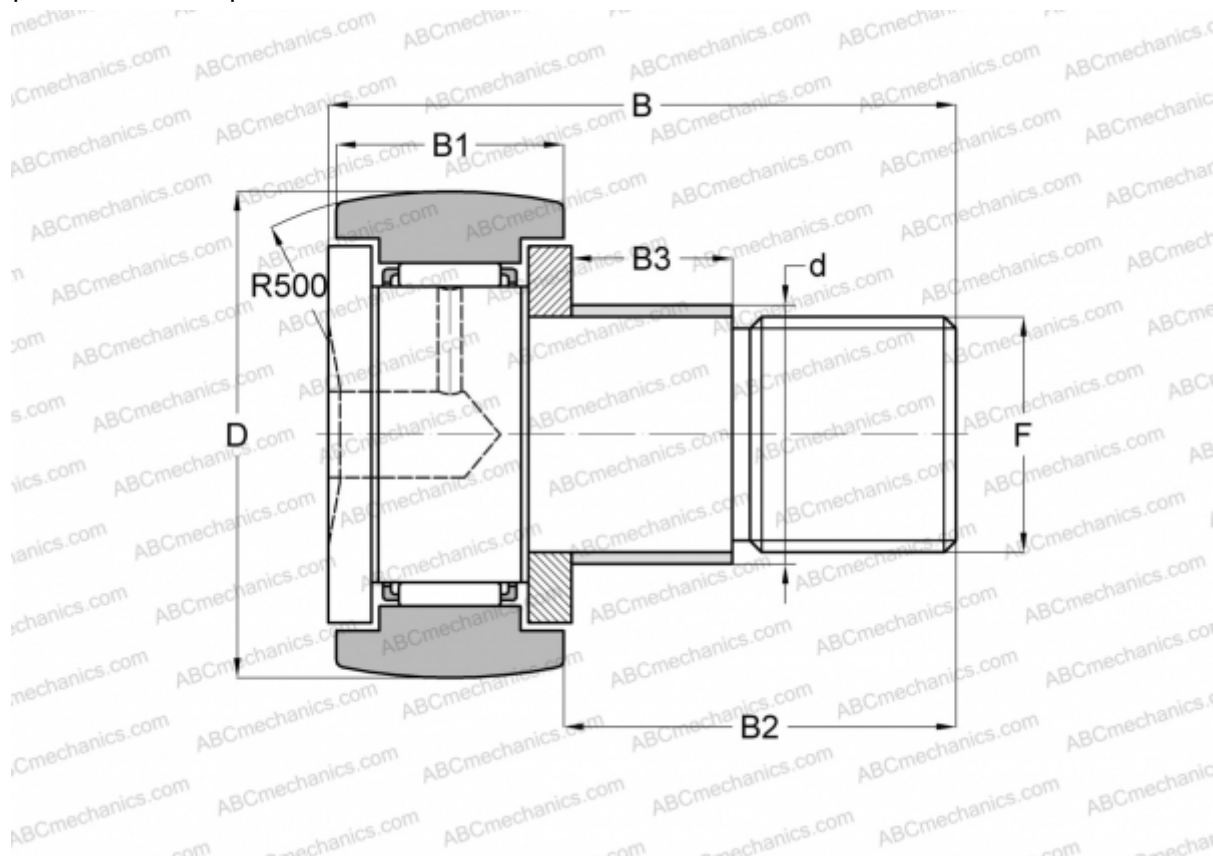

### Технические характеристики

#### РАЗМЕРЫ, ММ

d	16,000
D	30,000
B	40,200
B1	14,000
B2	25,000
F	M12x1.5

**МАССА, КГ** 0,105

**ПРОИЗВОДИТЕЛЬ** [ABC](#)